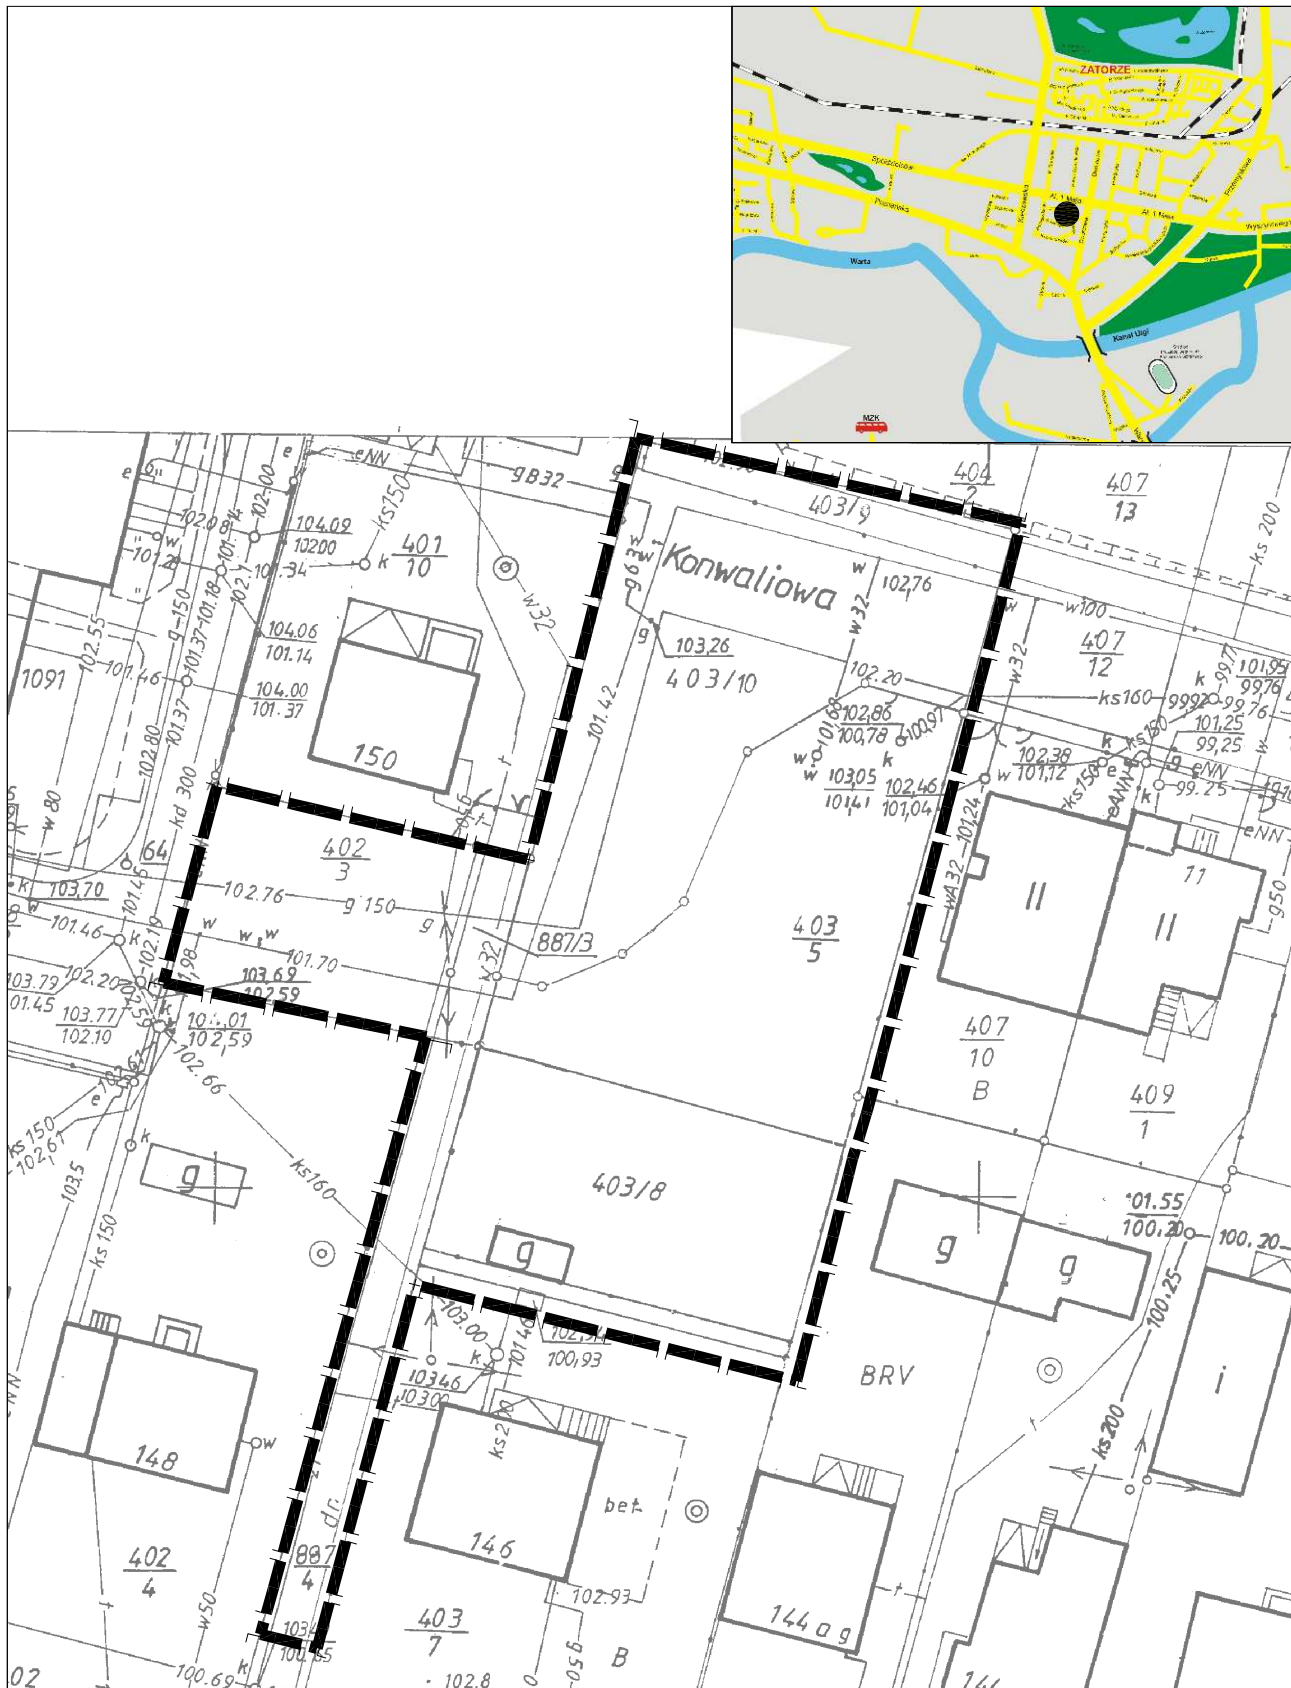

# KONIN - rejon ulicy Konwaliowej

GRANICE OPRACOWANIA

SKALA 1:500

Załącznik nr  
Rady Miasta Konina z dnia