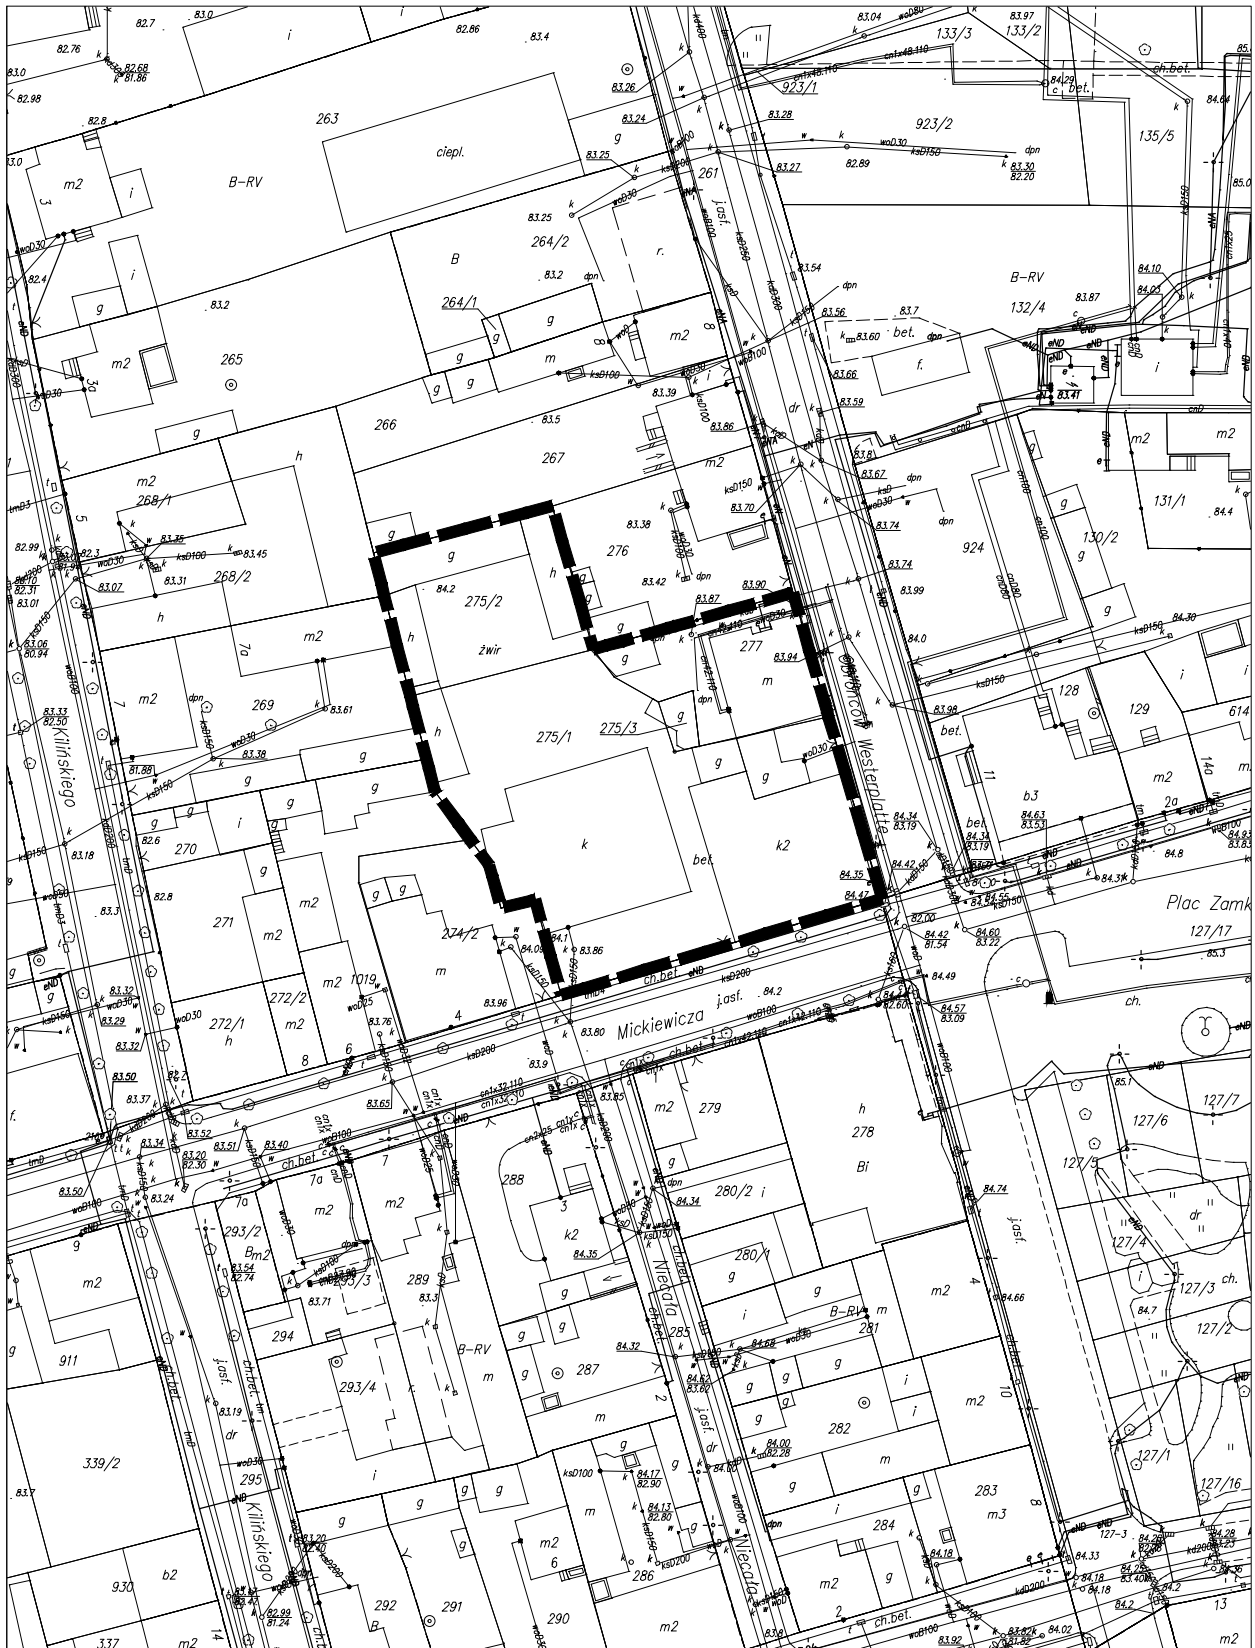

KONIN - rejon ulic: Adama Mickiewicza - Obrońców Westerplatte

GRANICE OPRACOWANIA

SKALA 1:1000

Załącznik graficzny do uchwały nr
Rady Miasta Konina z dnia