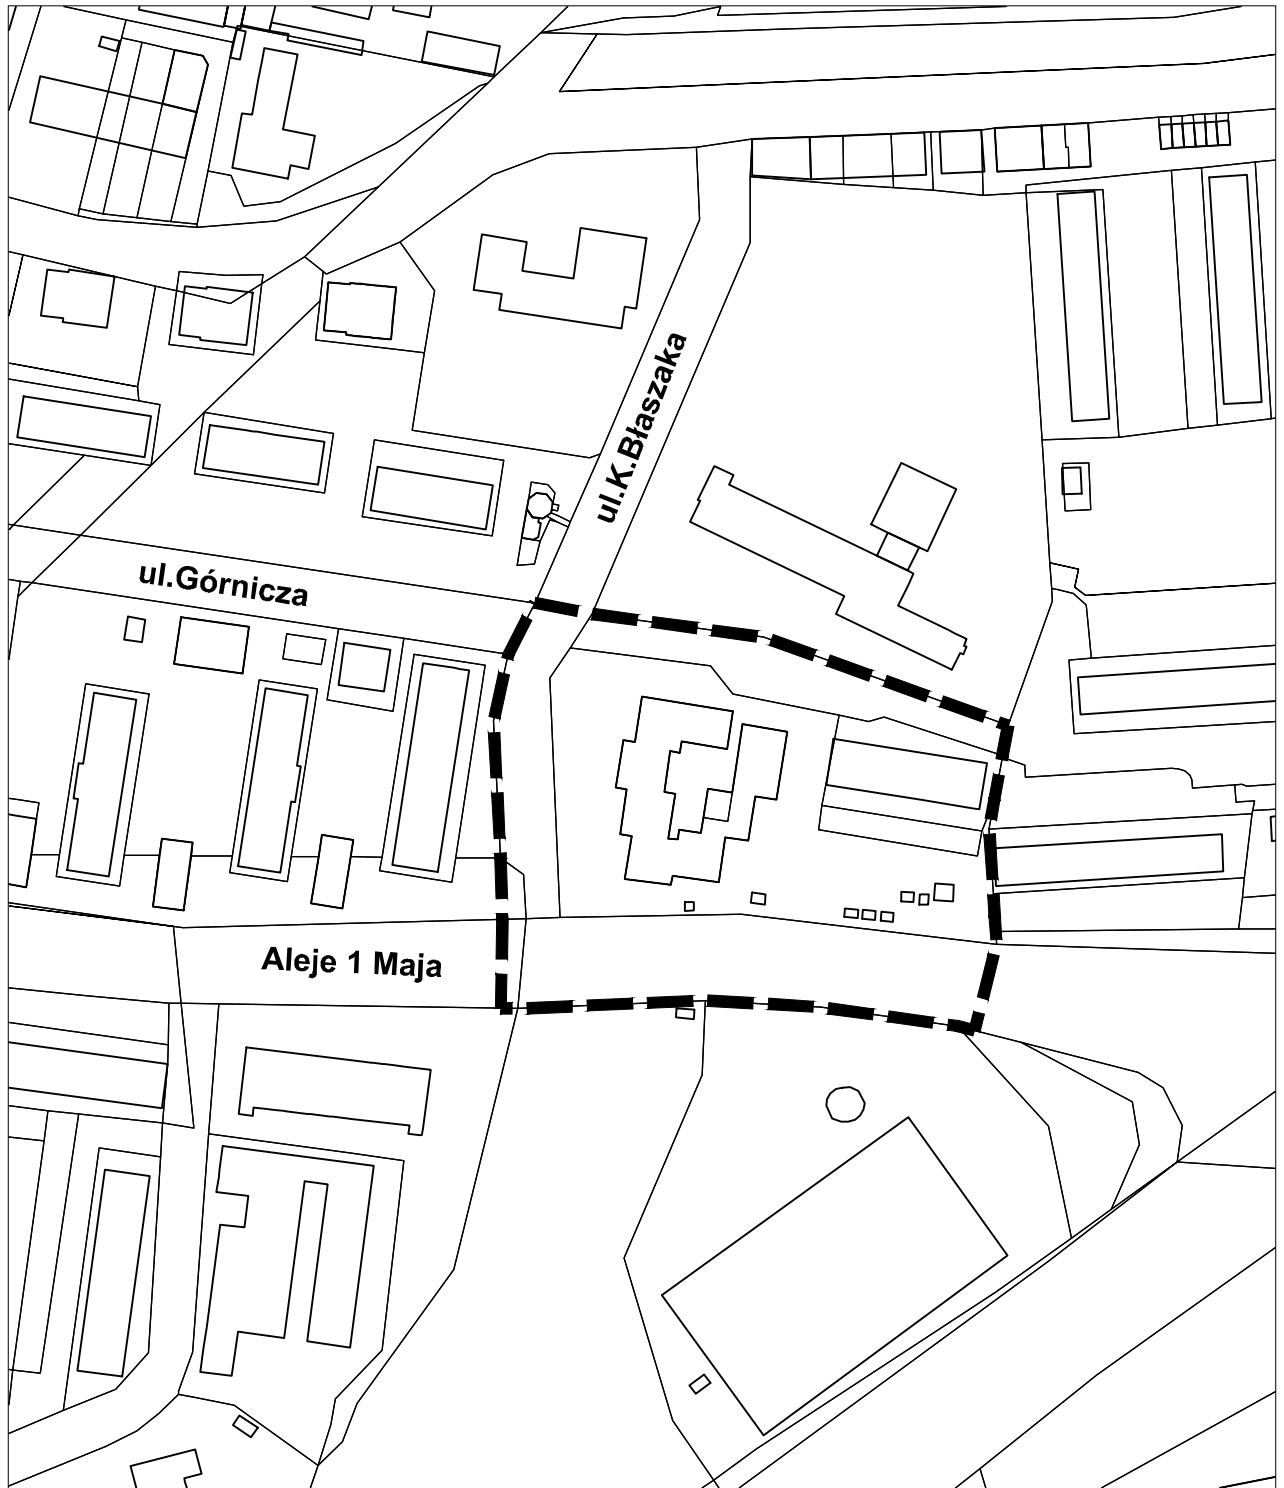

# MPZP KONIN - rejon ul. Kazimierza Błazaka

SKALA 1:2000

OZNACZENIA:

GRANICE OPRACOWANIA

Załącznik nr 1 do uchwały nr  
Rady Miasta Konina z dnia