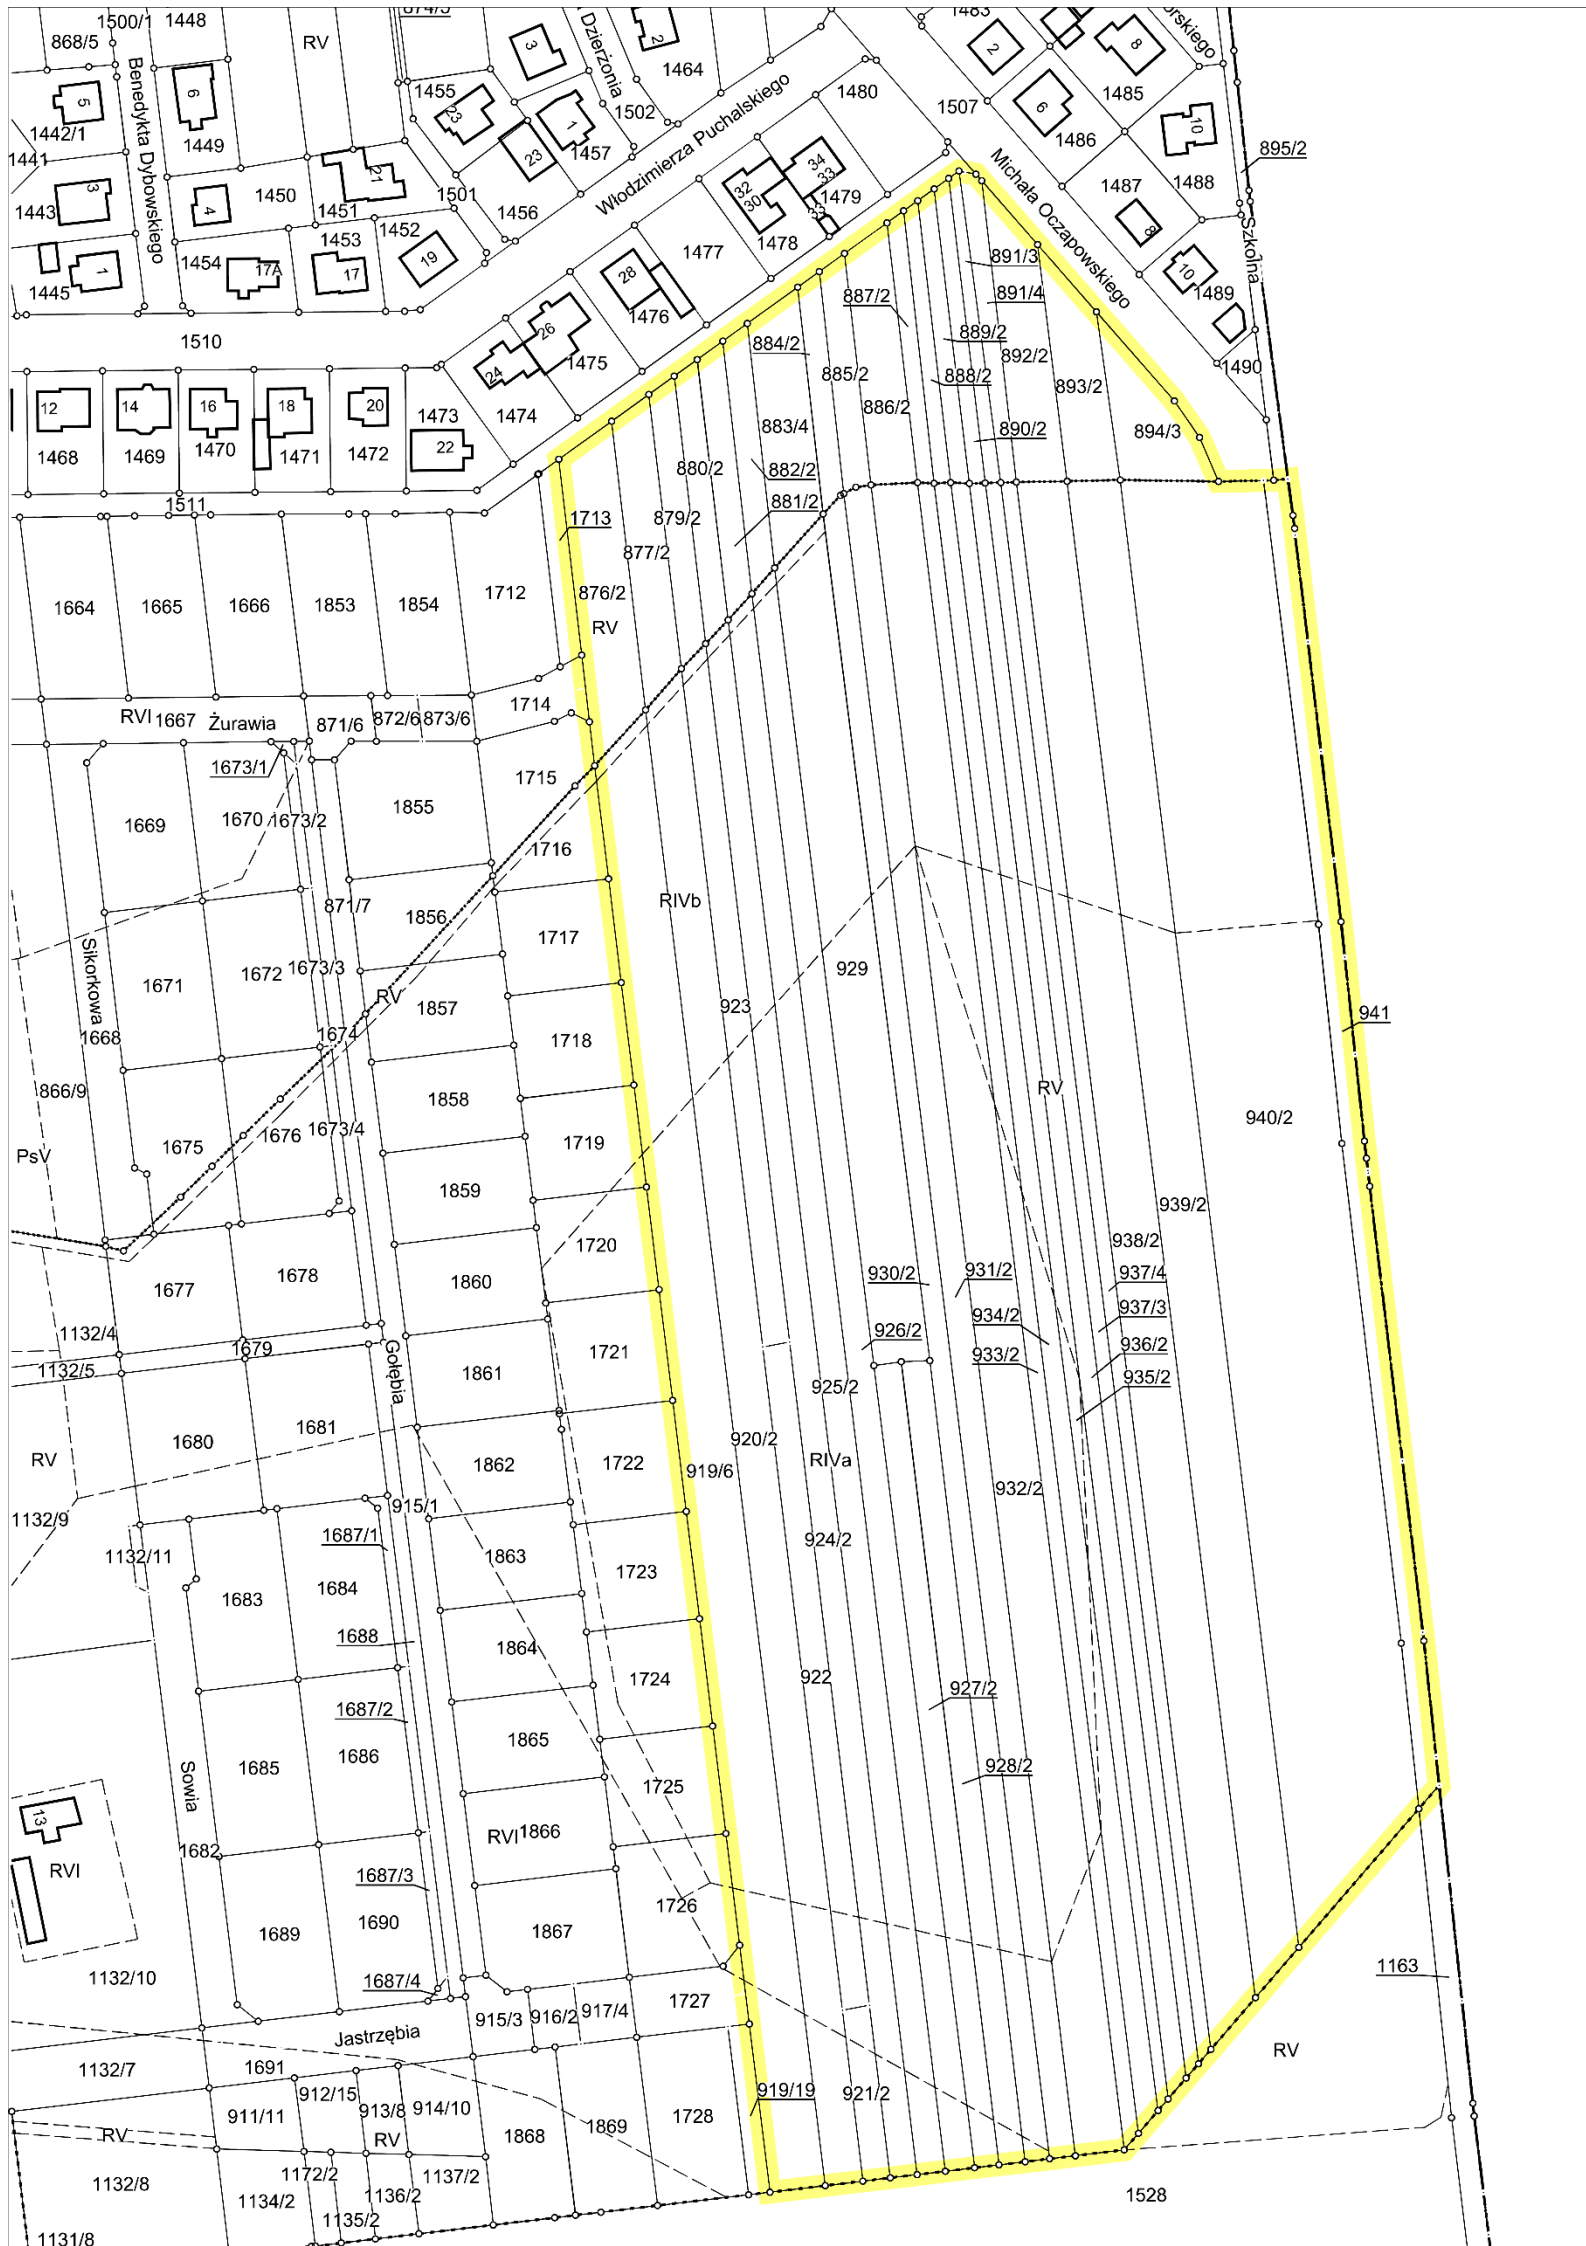

PRZEBIEG GRANIC ZEWNĘTRZNYCH NIERUCHOMOŚCI
OBJĘTYCH SCALENIEM I PODZIAŁEM NIERUCHOMOŚCI

SKALA 1:2000

Przewodniczący
Rady Miasta Konina
Wiesław Steinke

Miasto Konin
Obręb Wilków