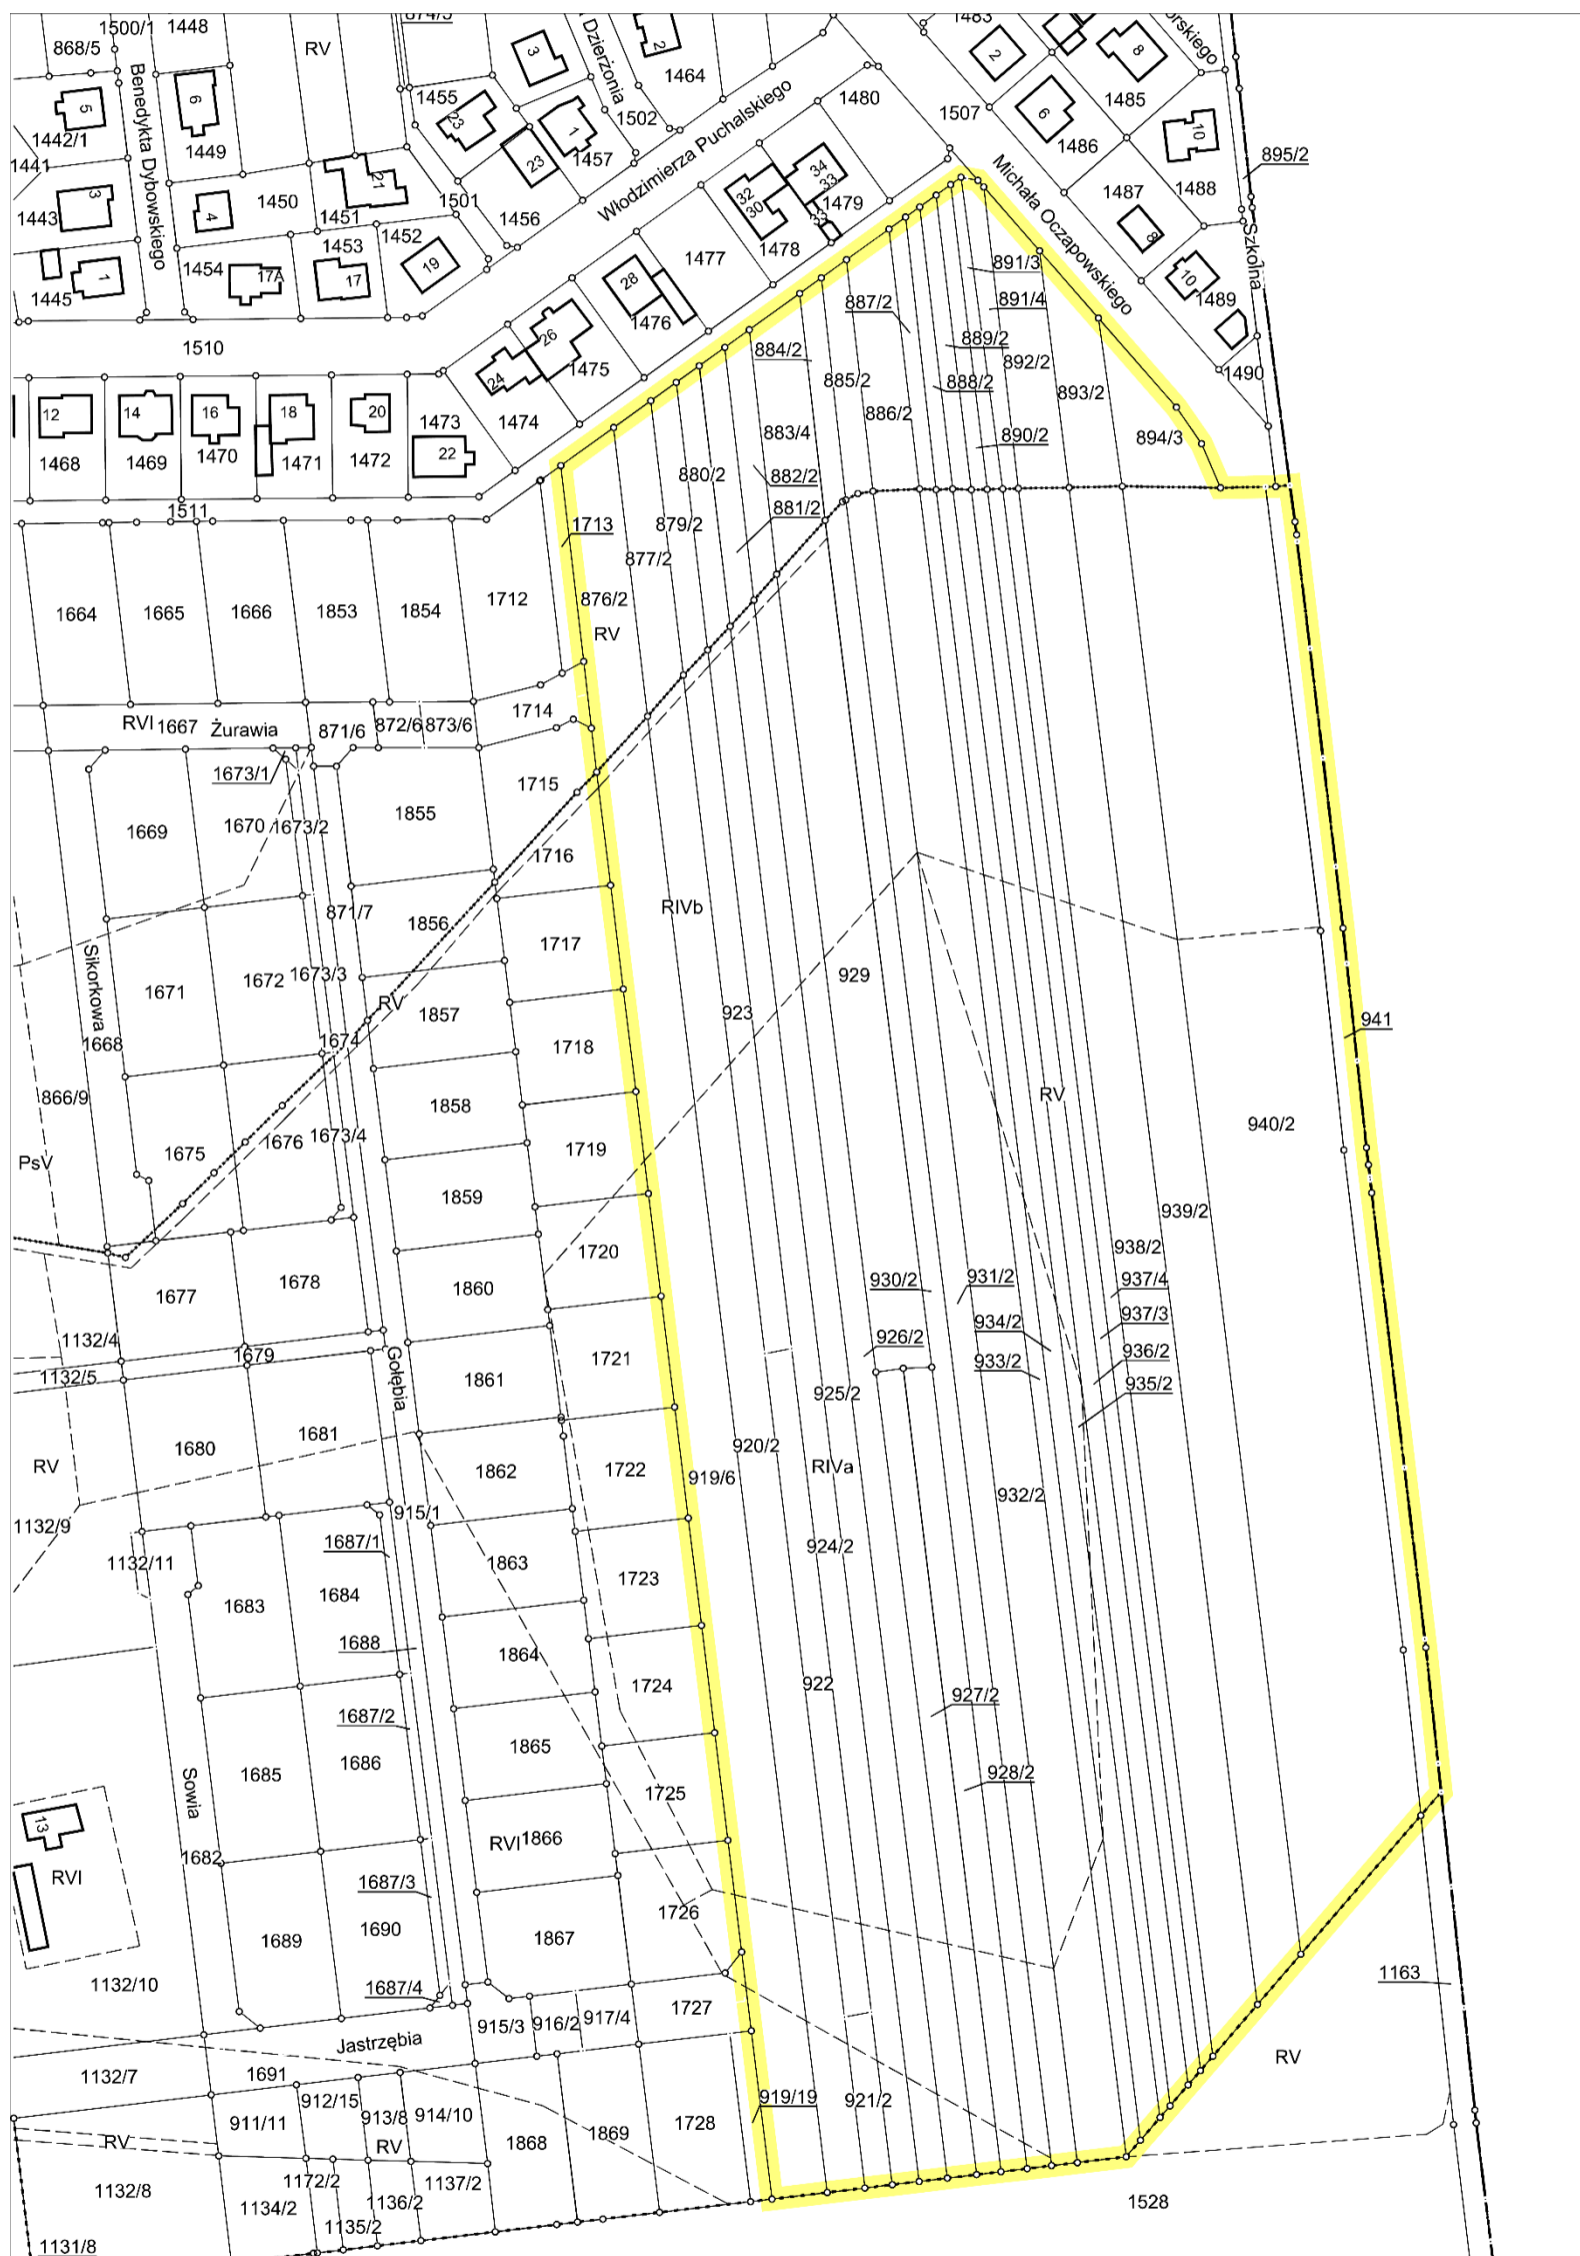

WYRYS Z MAPY EWIDENCYJNEJ Z ZAZNACZONYMI GRANICAMI ZEWNĘTRZNYMI
GRUNTÓW OBJĘTYCH SCALENIEM I PODZIAŁEM NIERUCHOMOŚCI

SKALA 1:2000

Przewodniczący
Rady Miasta Konina
Wiesław Steinke

Miasto Konin
Obręb Wilków