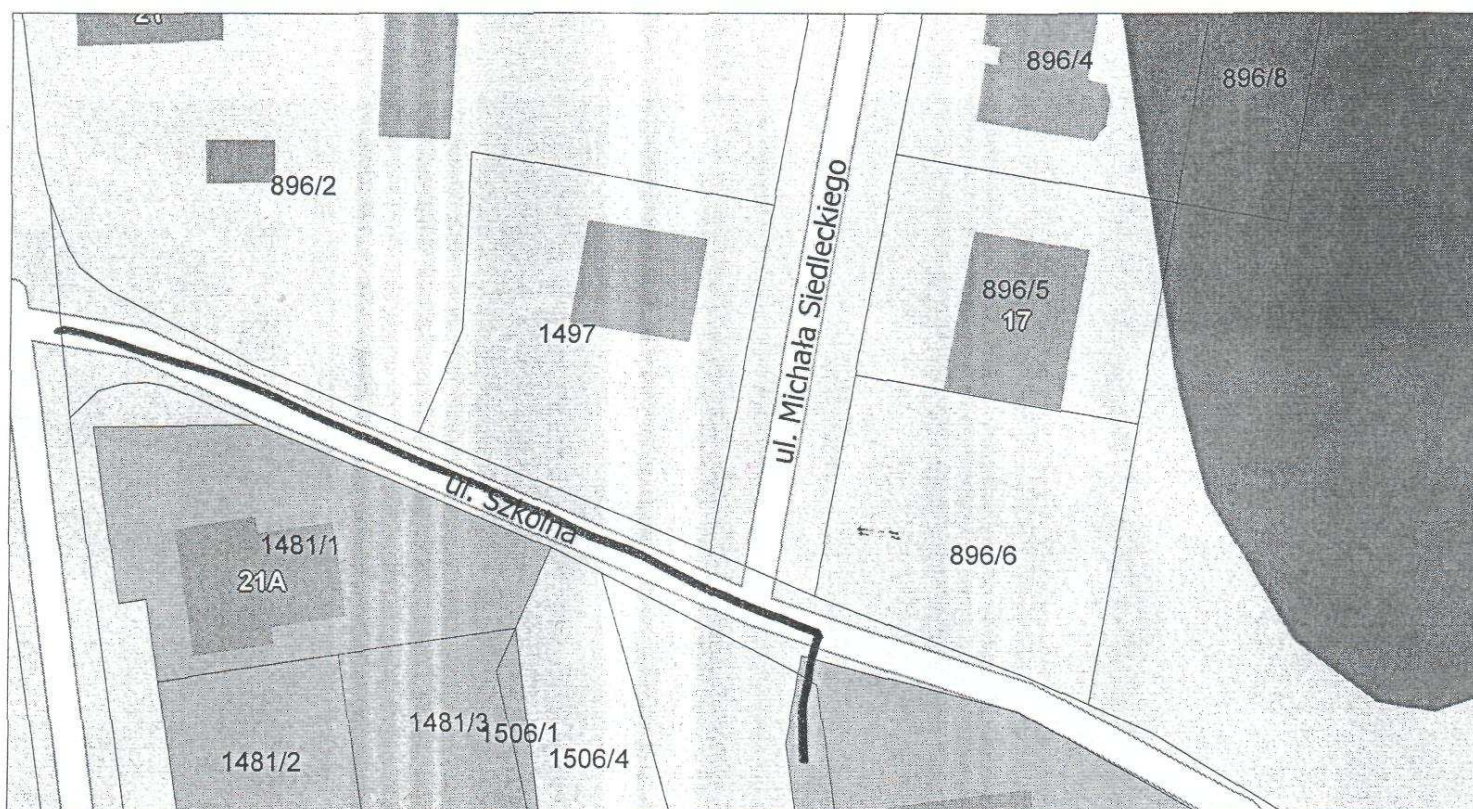

Kanalizacja sanitarna w ulicy Szkolnej w Koninie

SCALE 1 : 659