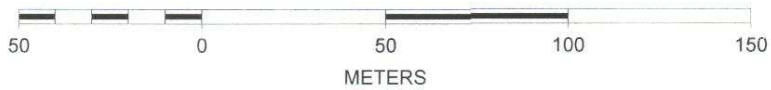

Gostawice

SCALE 1 : 2 000

N