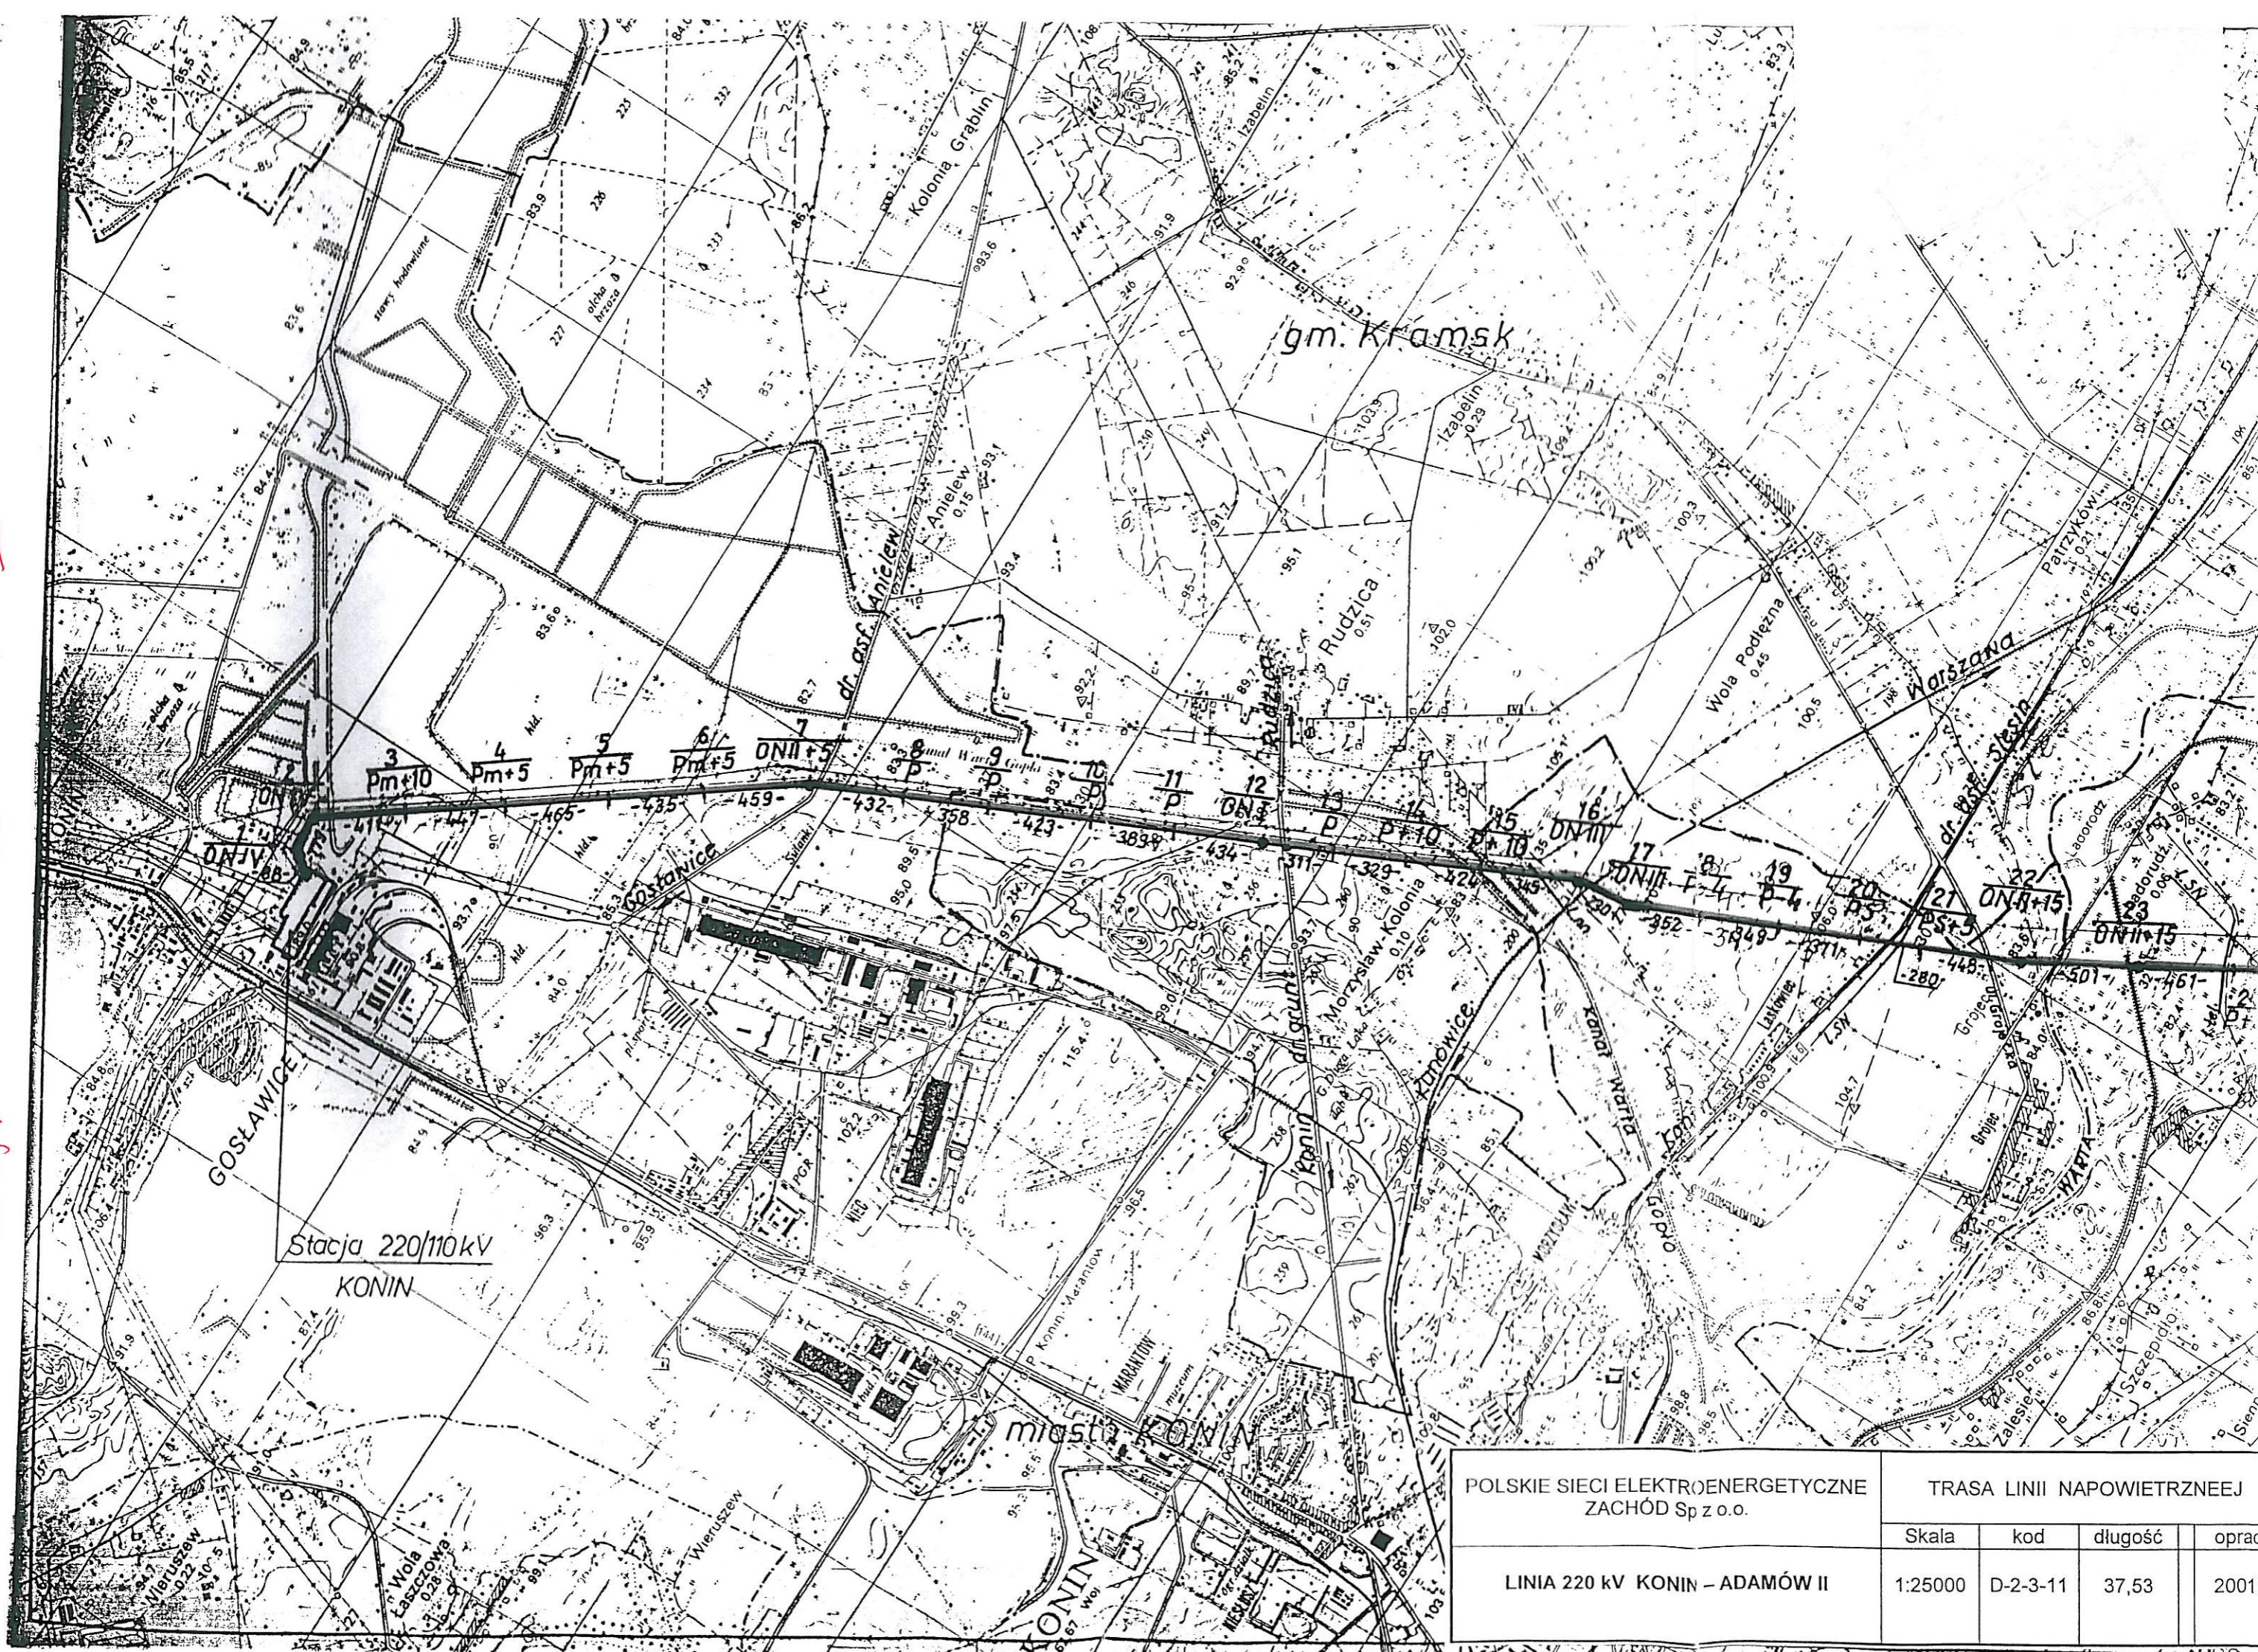

Istniejąca 220 kV Konin - Adamów II

Stacja 220/110 kV
KONIN

POLSKIE SIECI ELEKTROENERGETYCZNE ZACHOD Sp z o.o.	TRASA LINII NAPOWIETRZNEJ			
	Skala	kod	długość	oprac
LINIA 220 kV KONIN - ADAMÓW II	1:25000	D-2-3-11	37,53	2001r