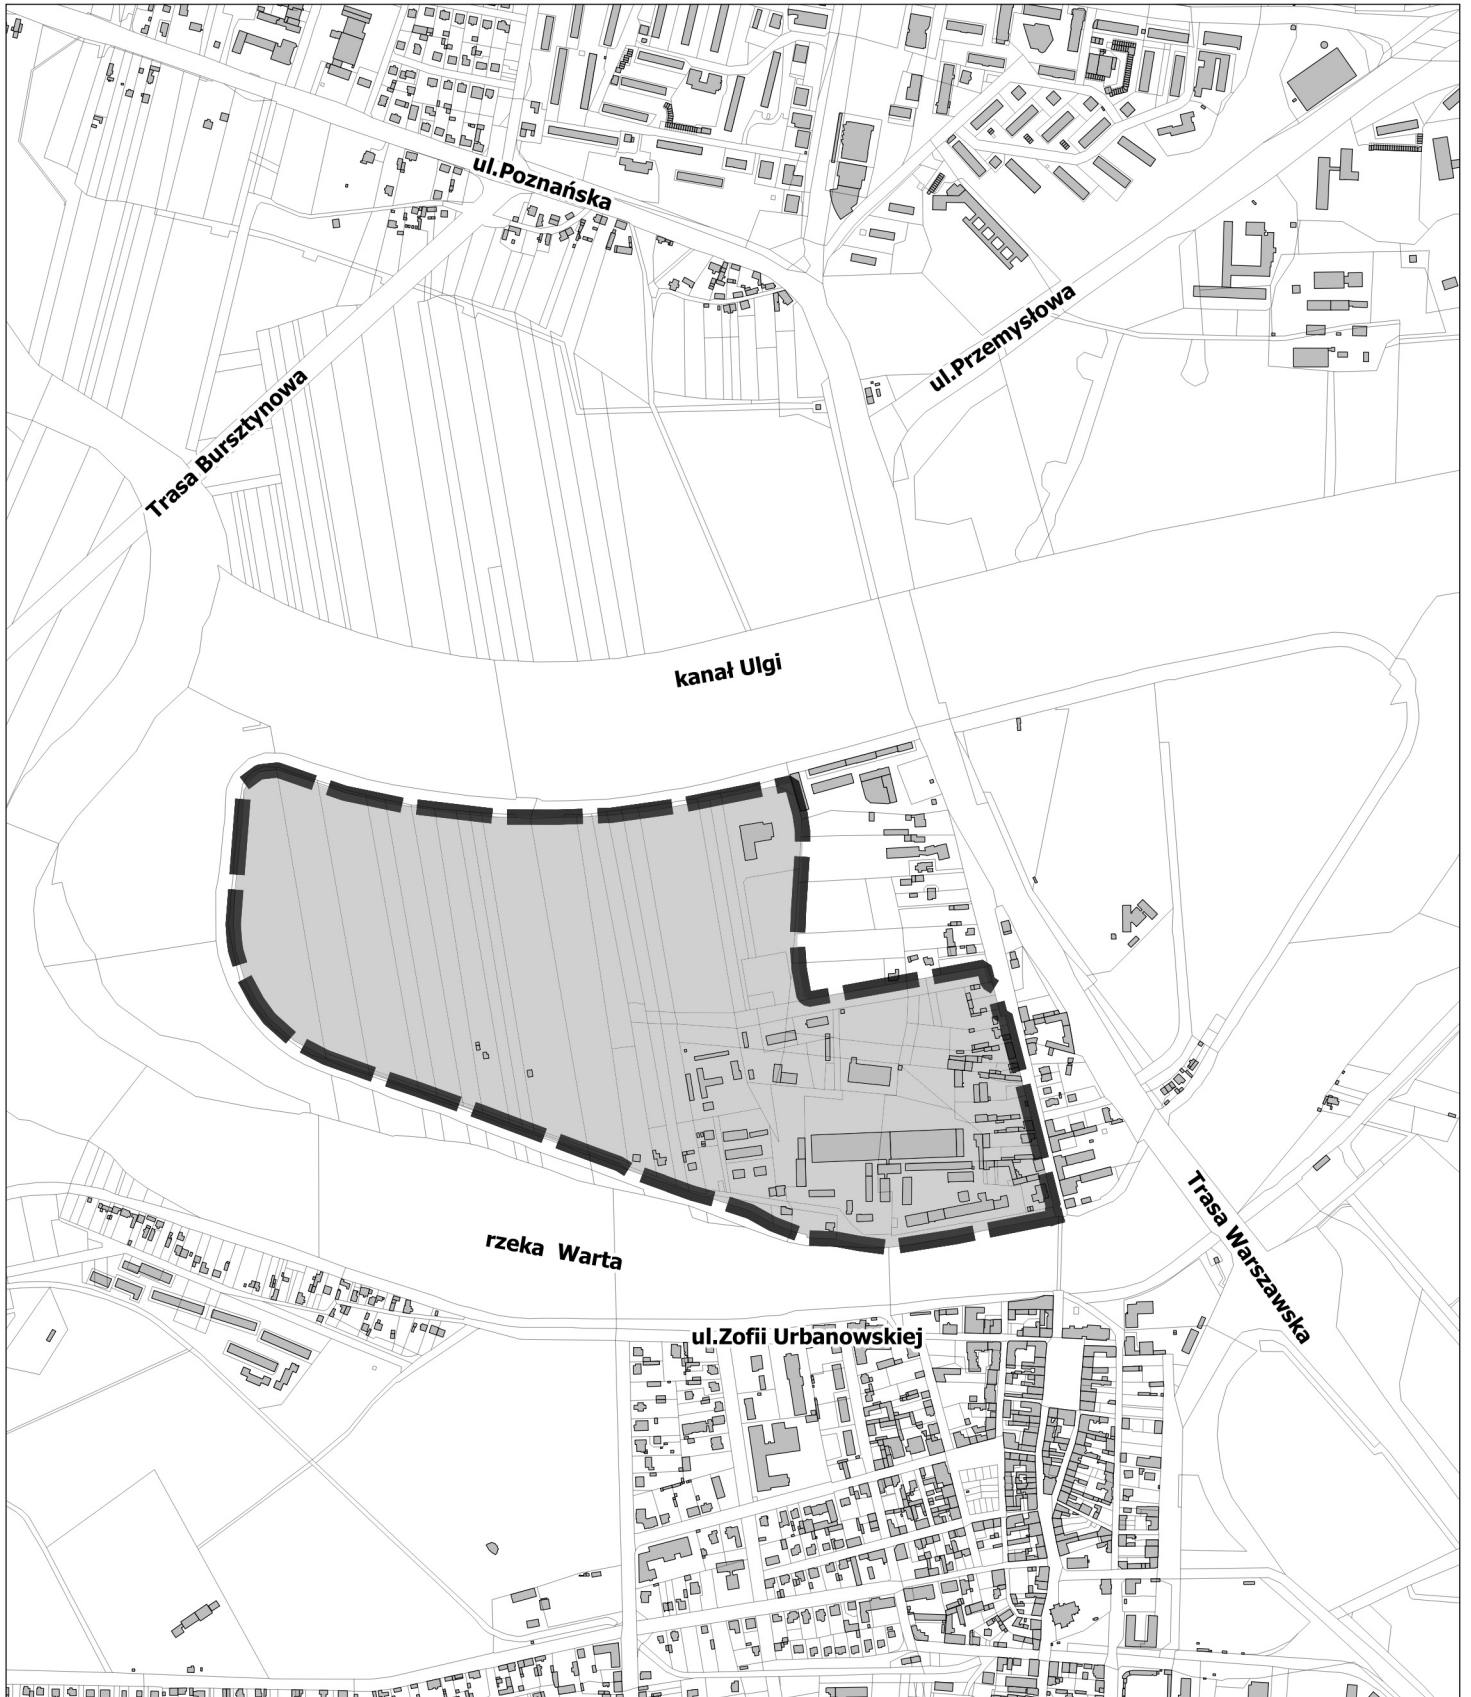

MPZP MIASTA KONINA DLA REJONU WYSPIY POCIEJEWO - ETAP 2

100 0 100 200 300 400 m

Załącznik graficzny do uchwały nr 117
Rady Miasta Konina z dnia 27.05.2015r.