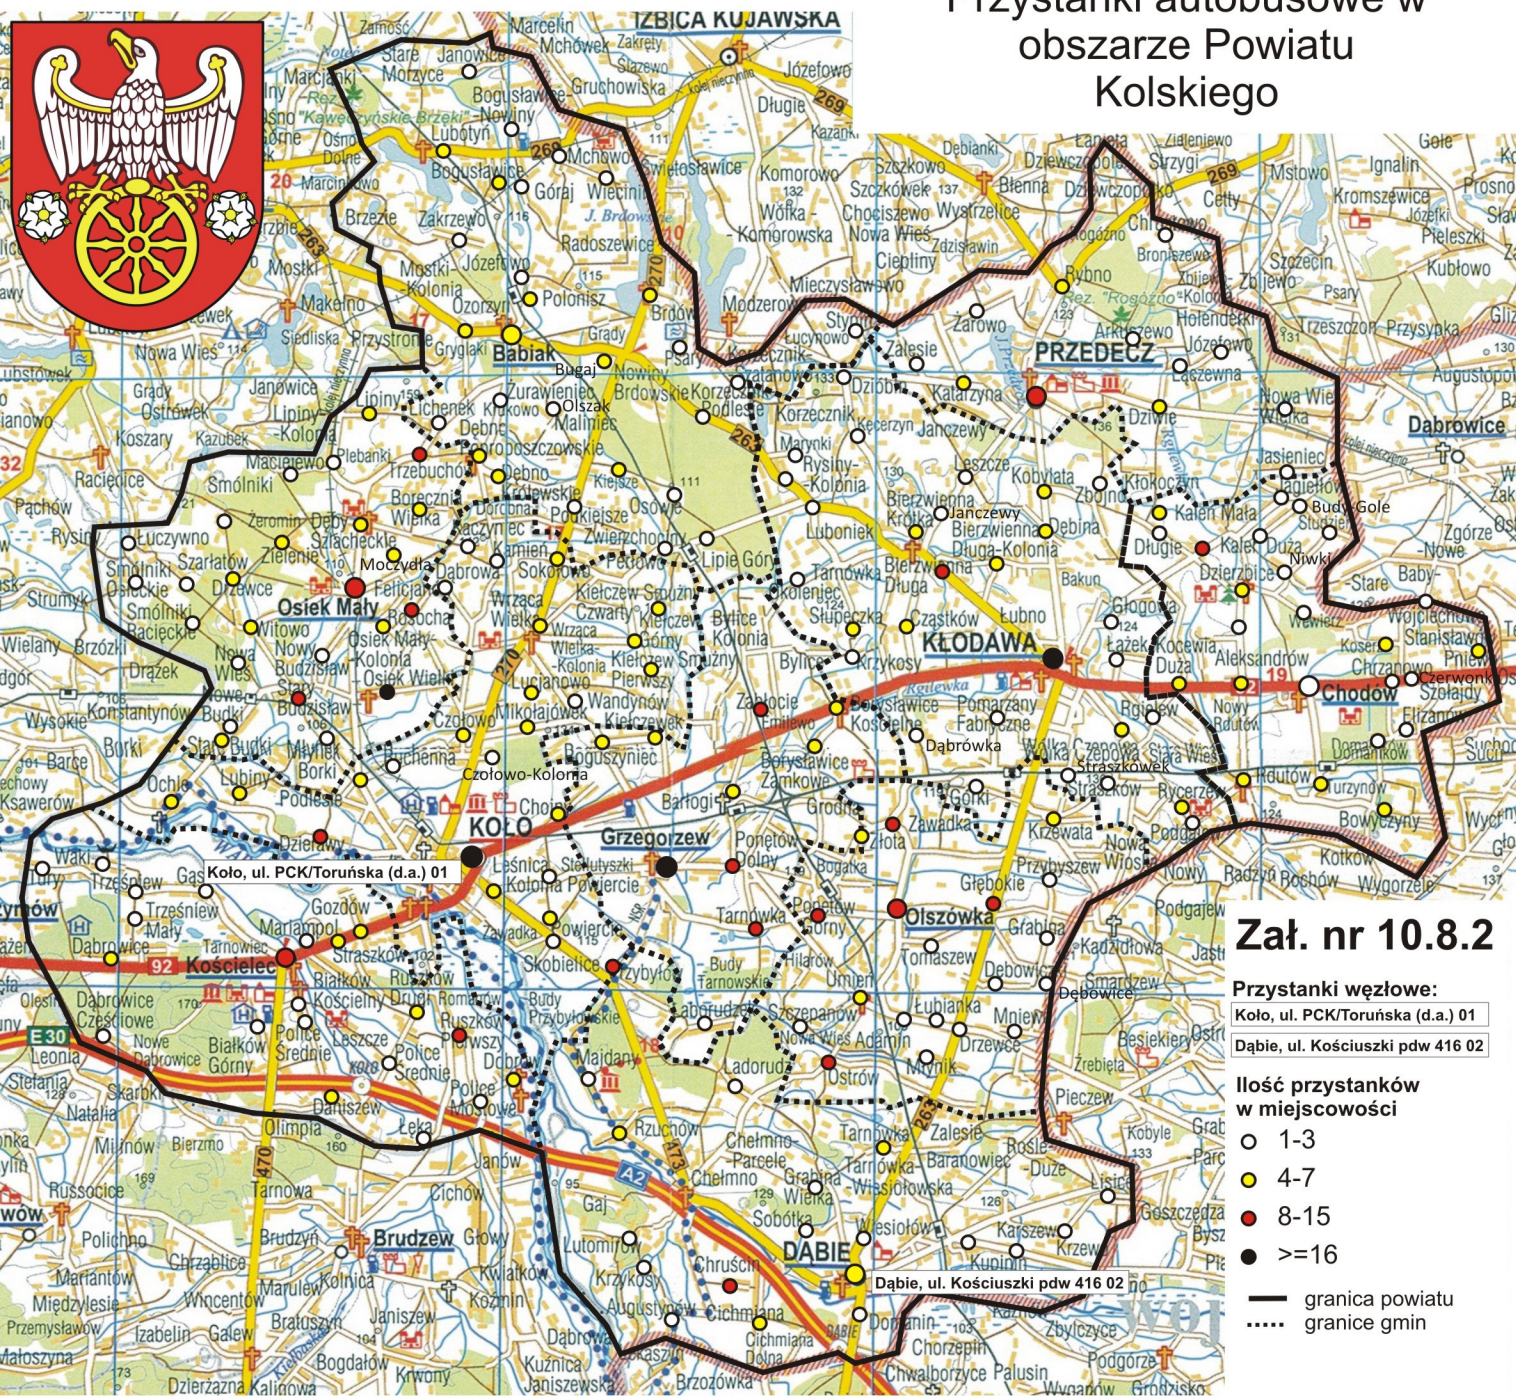

Przystanki autobusowe w obszarze Powiatu Kolskiego

Szczegółowy wykaz wszystkich przystanków stanowi załącznik Nr 10.6.2