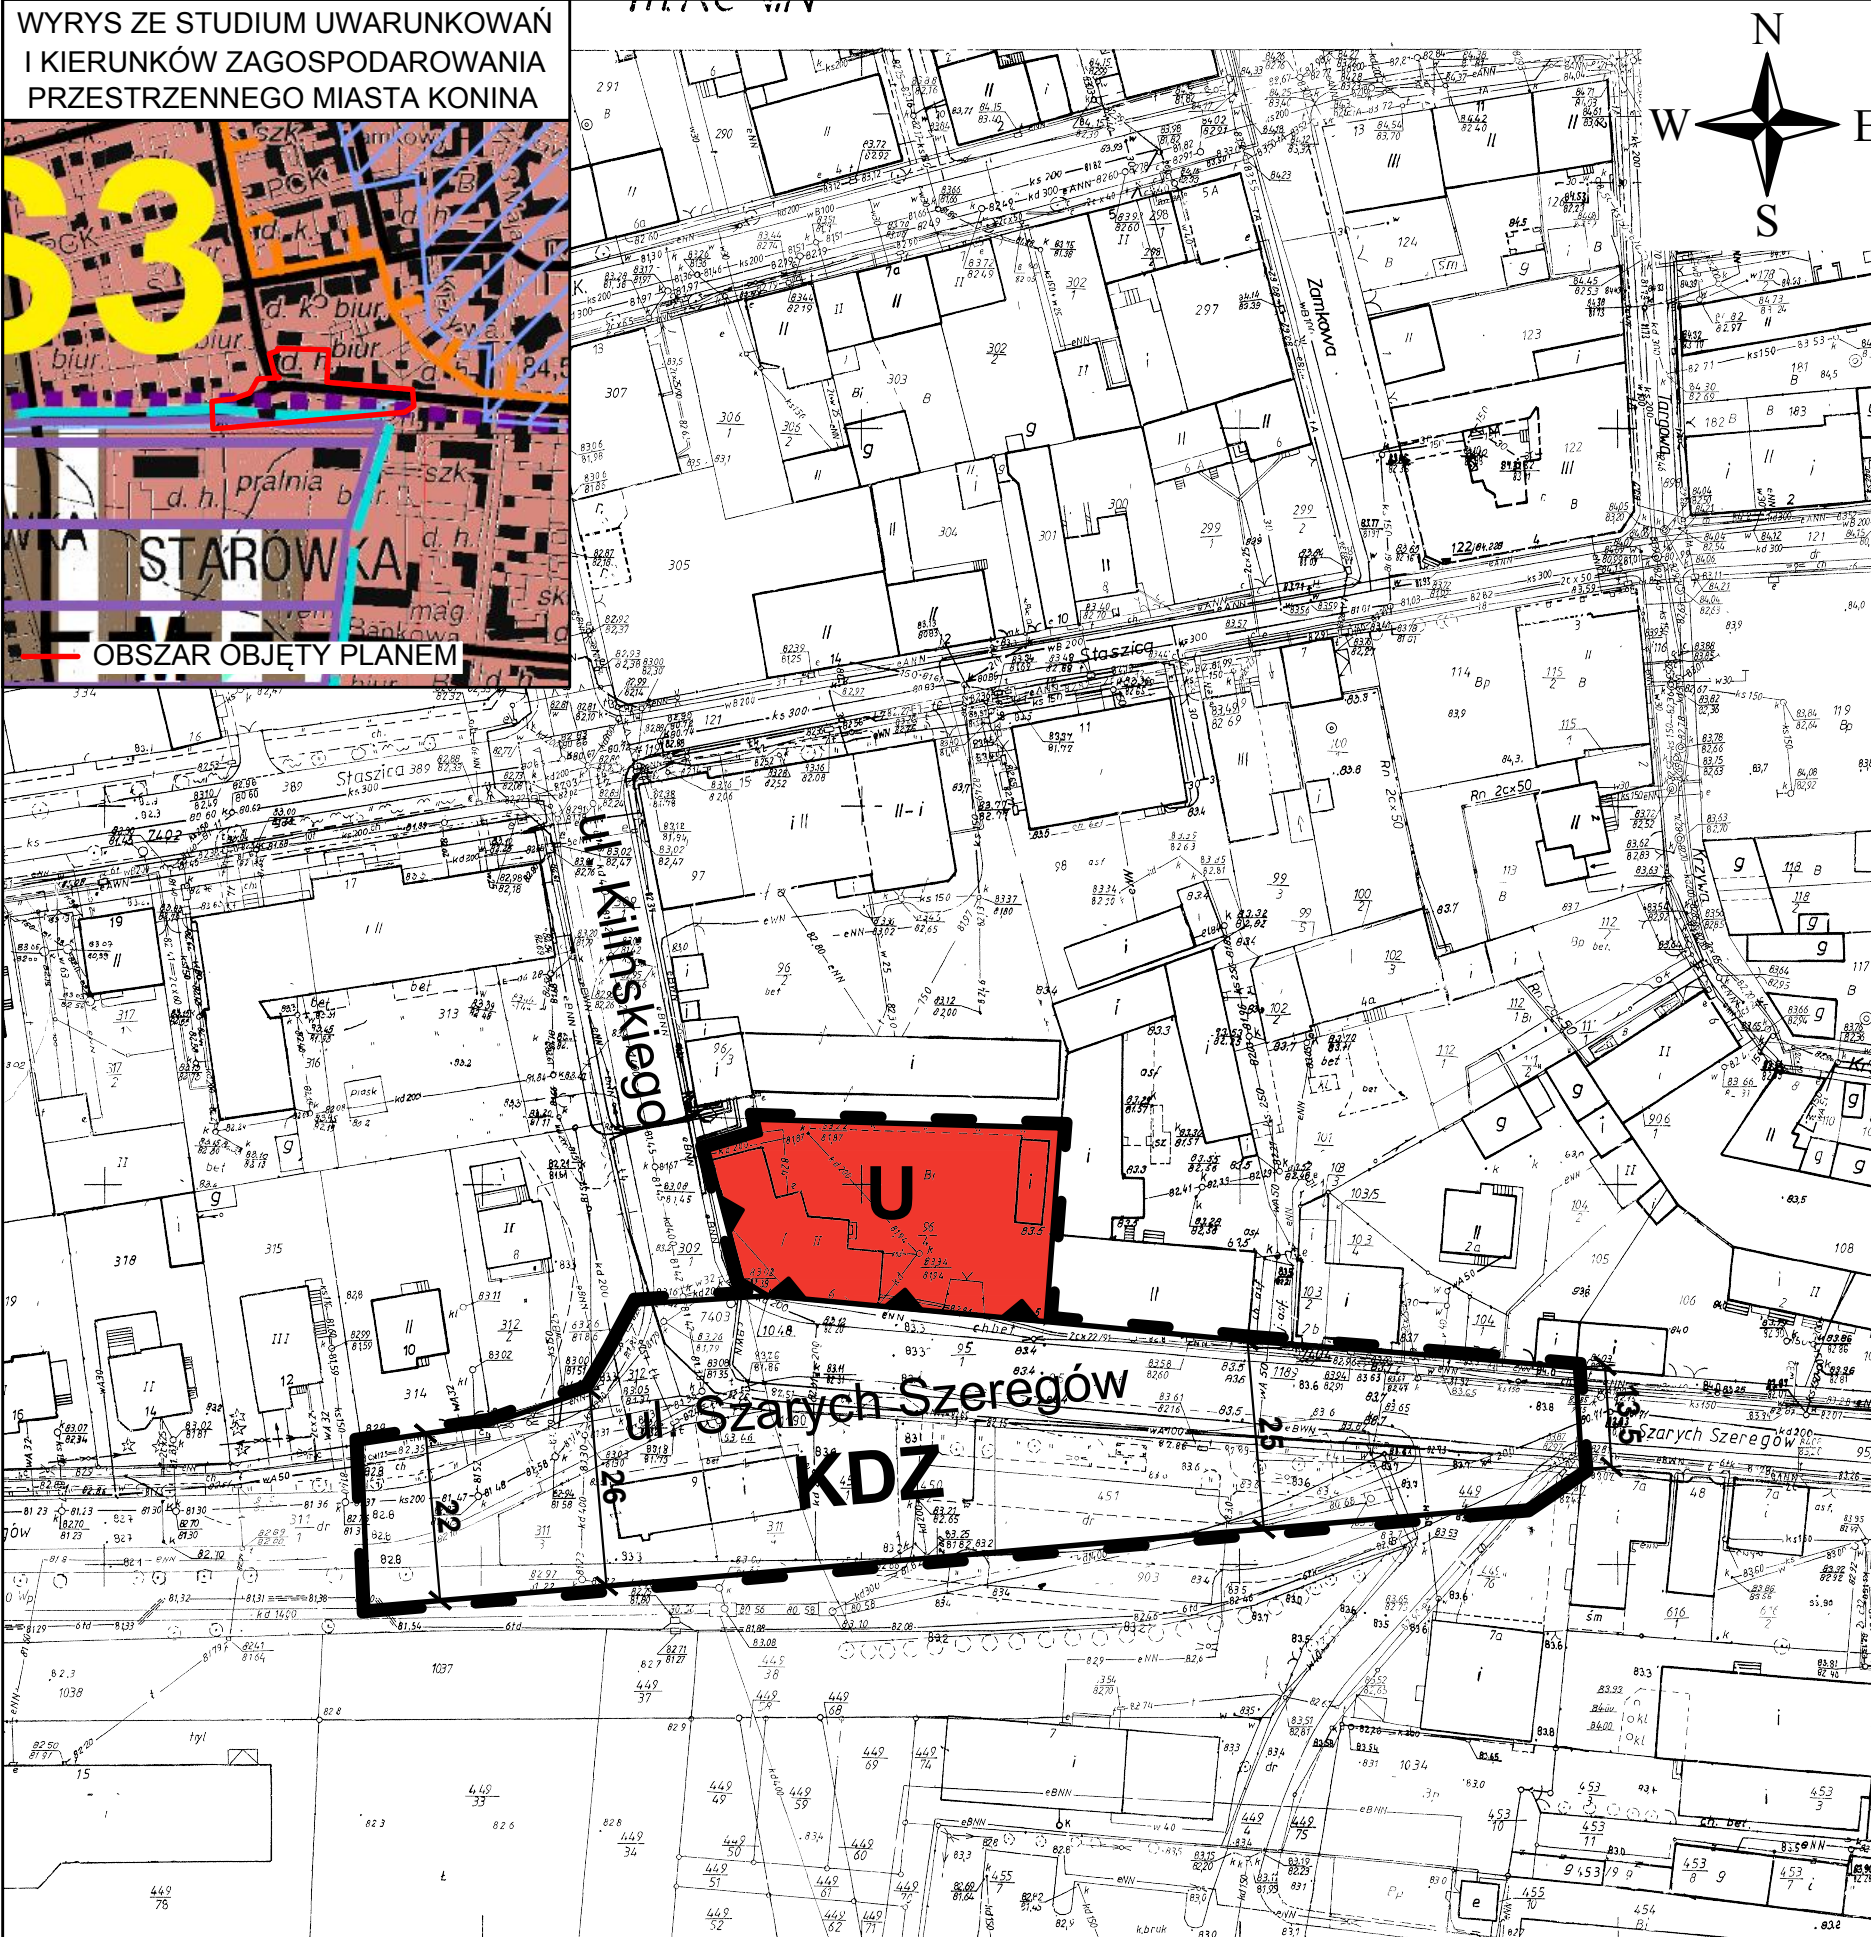

MIEJSCOWY PLAN ZAGOSPODAROWANIA PRZESTRZENNEGO MIASTA KONINA DLA WYBRANYCH OBSZARÓW, PRZY SKRZYŻOWANIU ULICY SZARYCH SZEREGÓW I JANA KILIŃSKIEGO

WYRYS ZE STUDIUM UWARUNKWAŃ I KIERUNKÓW ZAGOSPODAROWANIA PRZESTRZENNEGO MIASTA KONINA

Oznaczenia:

- granice opracowania planu

linie rozgraniczające tereny o różnym przeznaczeniu lub różnych zasadach zagospodarowania

- obowiązujące linie zabudowy

- teren zabudowy usługowej

- teren drogi publicznej zbiorczej