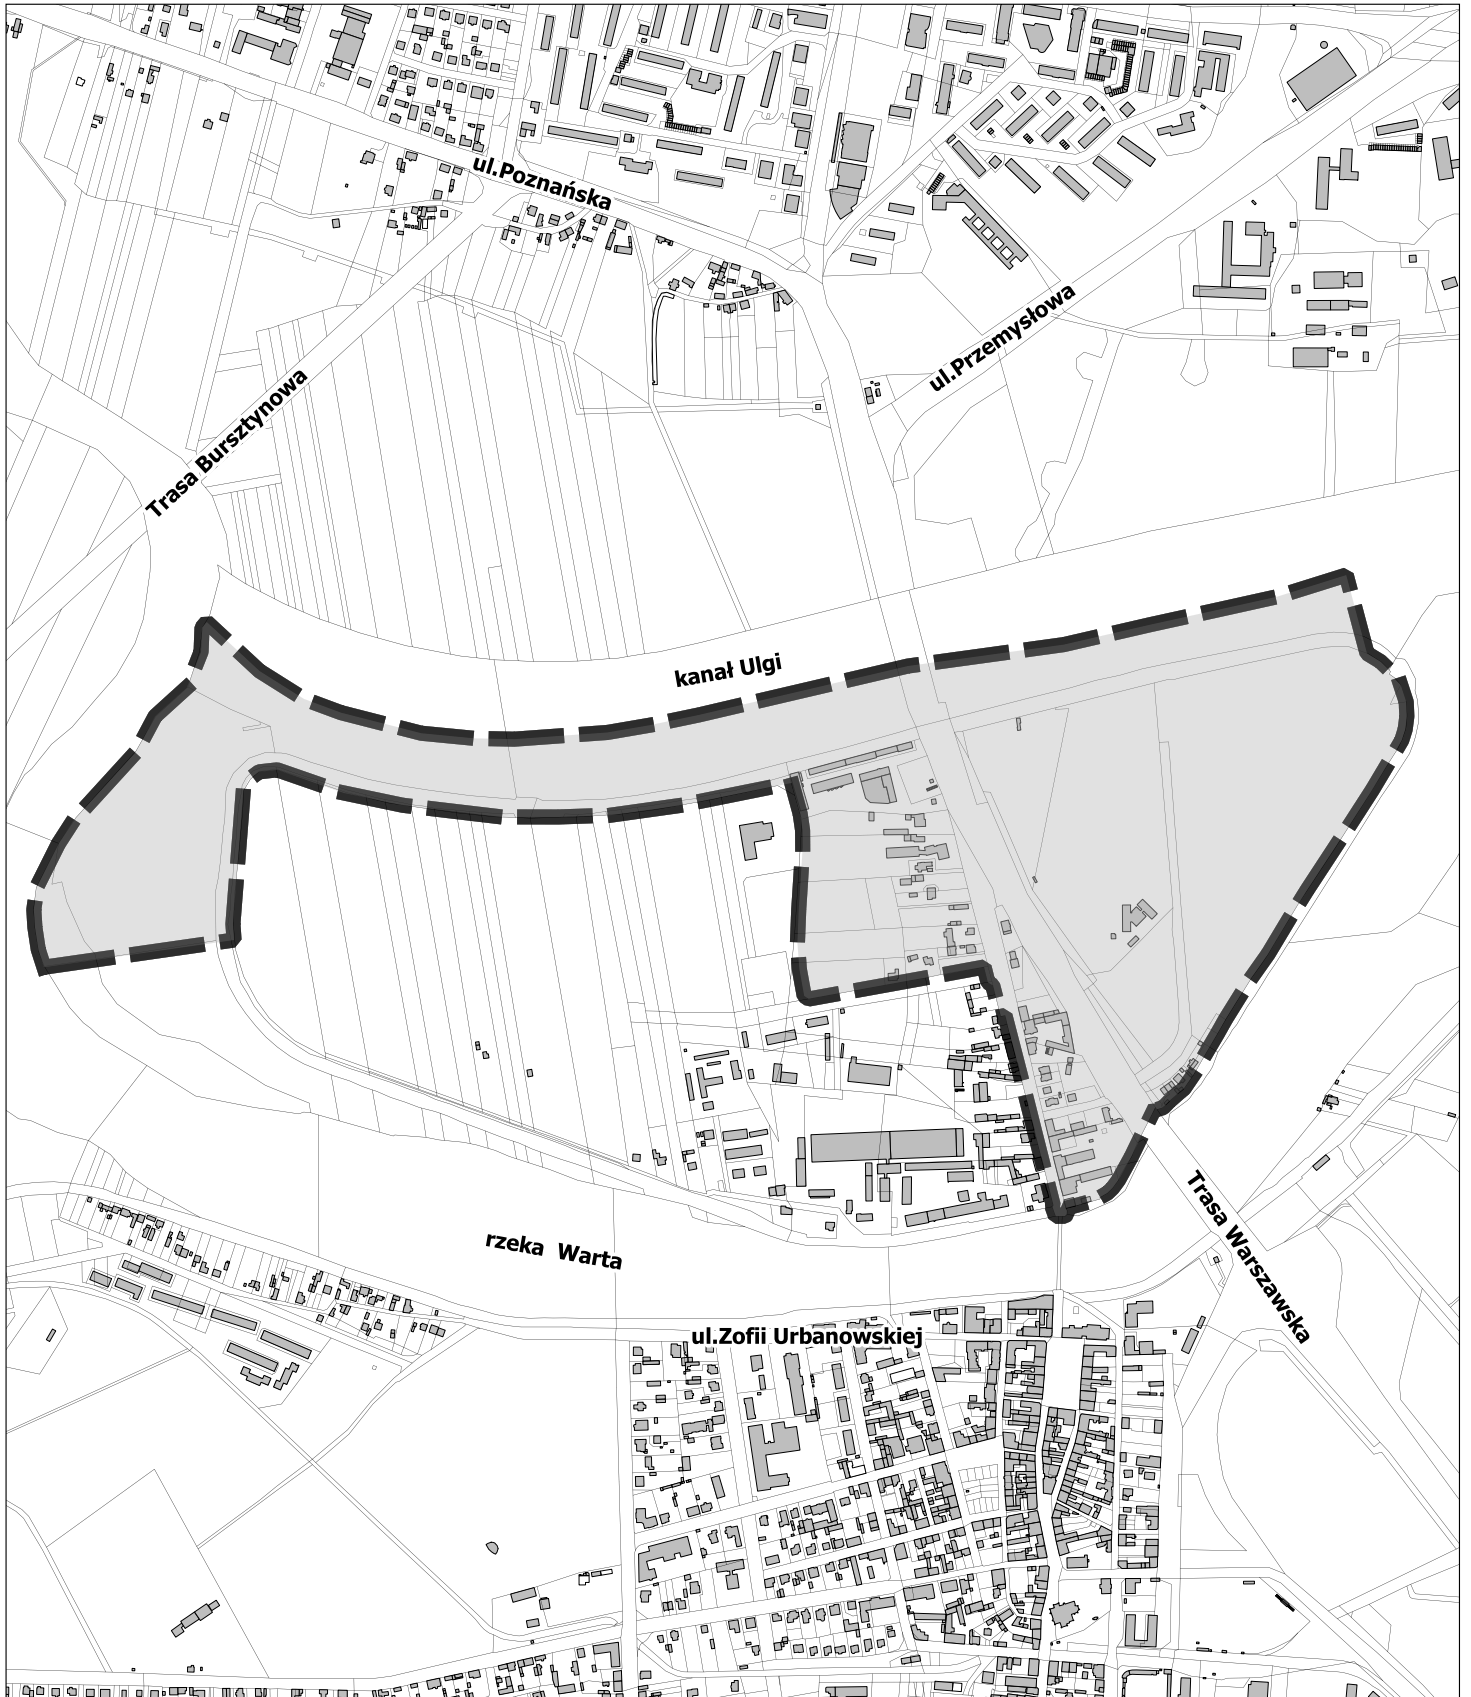

MPZP MIASTA KONINA DLA REJONU WYSPIY POCIEJEWO - ETAP 1

100 0 100 200 300 400 m

Załącznik graficzny do uchwały nr
Rady Miasta Konina z dnia