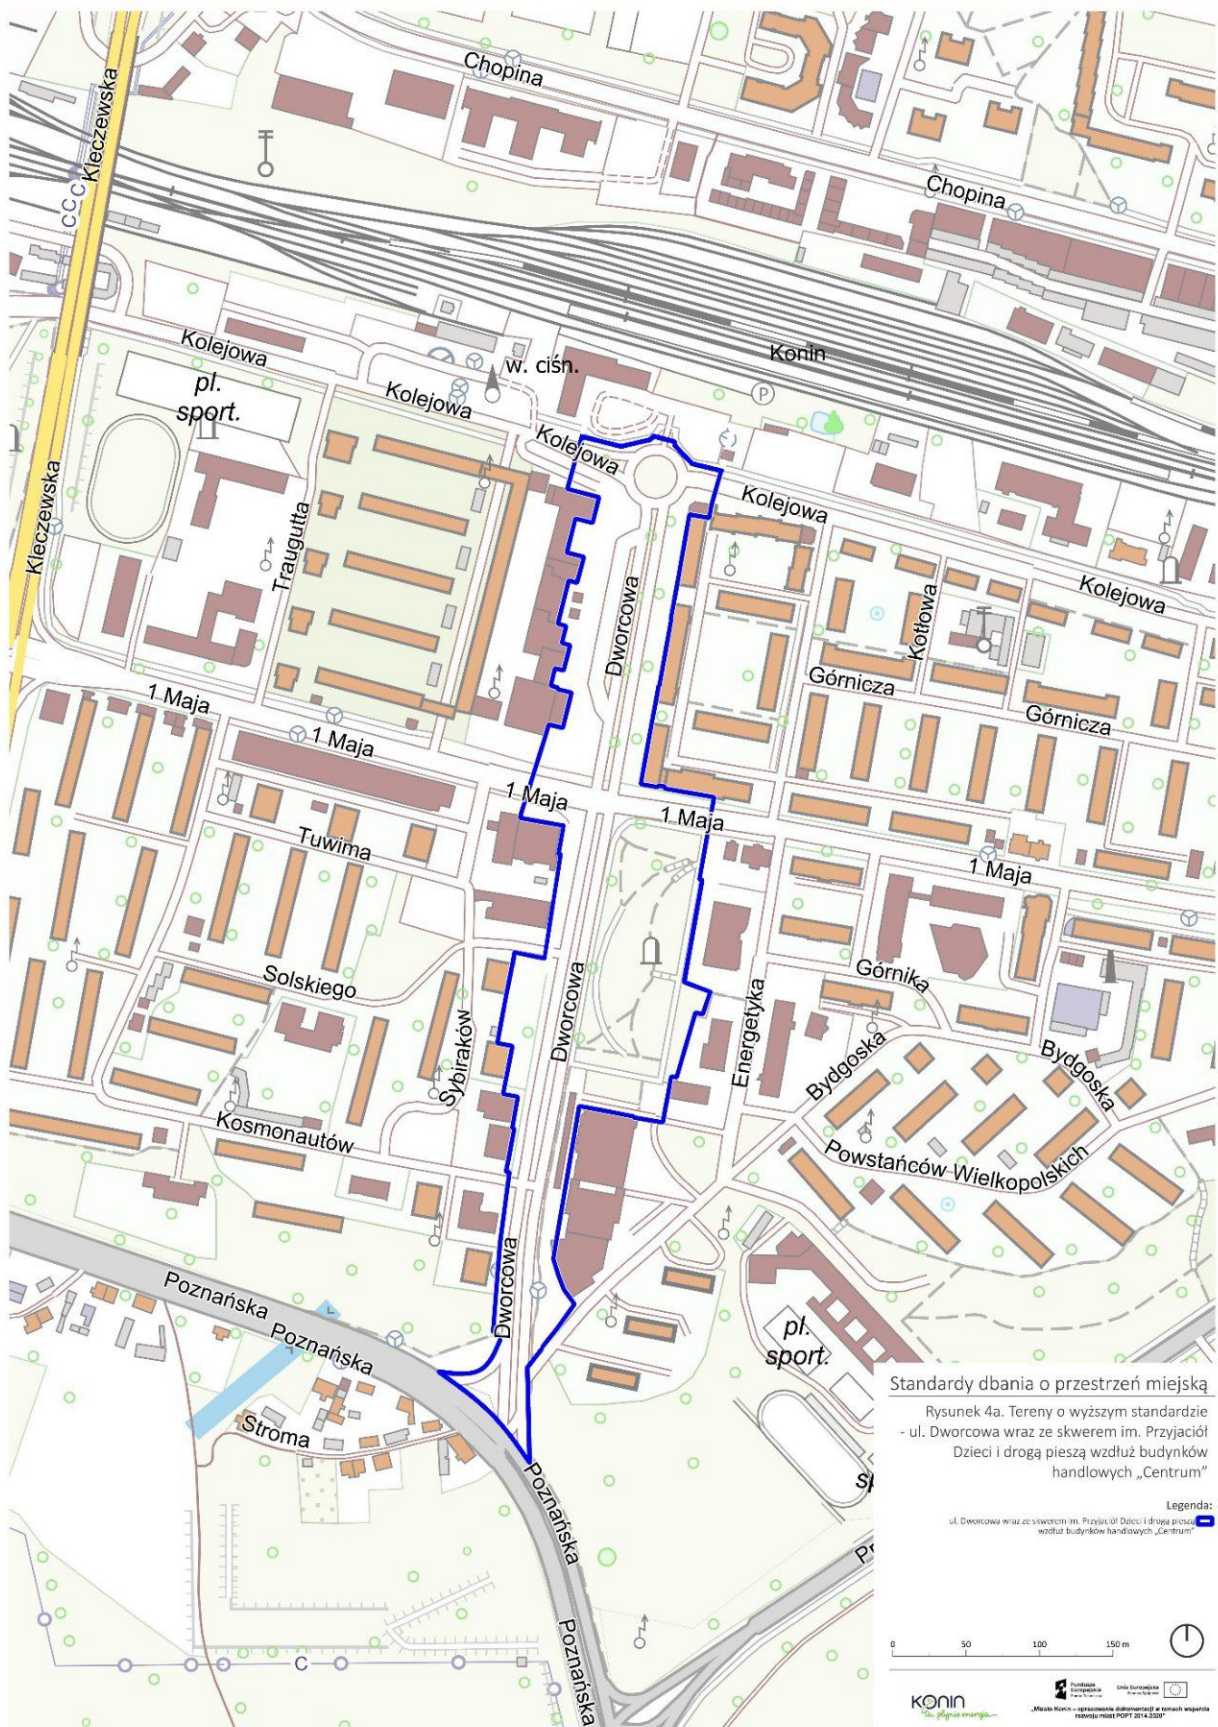

Standardy dbania o przestrzeń miejską

Rysunek 2. Tereny o wyższym standardzie
- tereny w strefie A ochrony konserwatorskiej

Legenda:
tereny w strefie A ochrony konserwatorskiej

Standardy dbania o przestrzeń miejską
 Rysunek 3. Tereny o wyższym standardzie
 - Park im. Fryderyka Chopina

Legenda:
 Park im. Fryderyka Chopina

Standardy dbania o przestrzeń miejską
 Rysunek 4a. Tereny o wyższym standardzie
 - ul. Dworcowa wraz ze skwerem im. Przyjaciół
 Dzieci i drogą pieszą wzdłuż budynków
 handlowych „Centrum”

Legenda:
 ul. Dworcowa wraz ze skwerem im. Przyjaciół Dzieci i droga piesza
 wzdłuż budynków handlowych „Centrum”