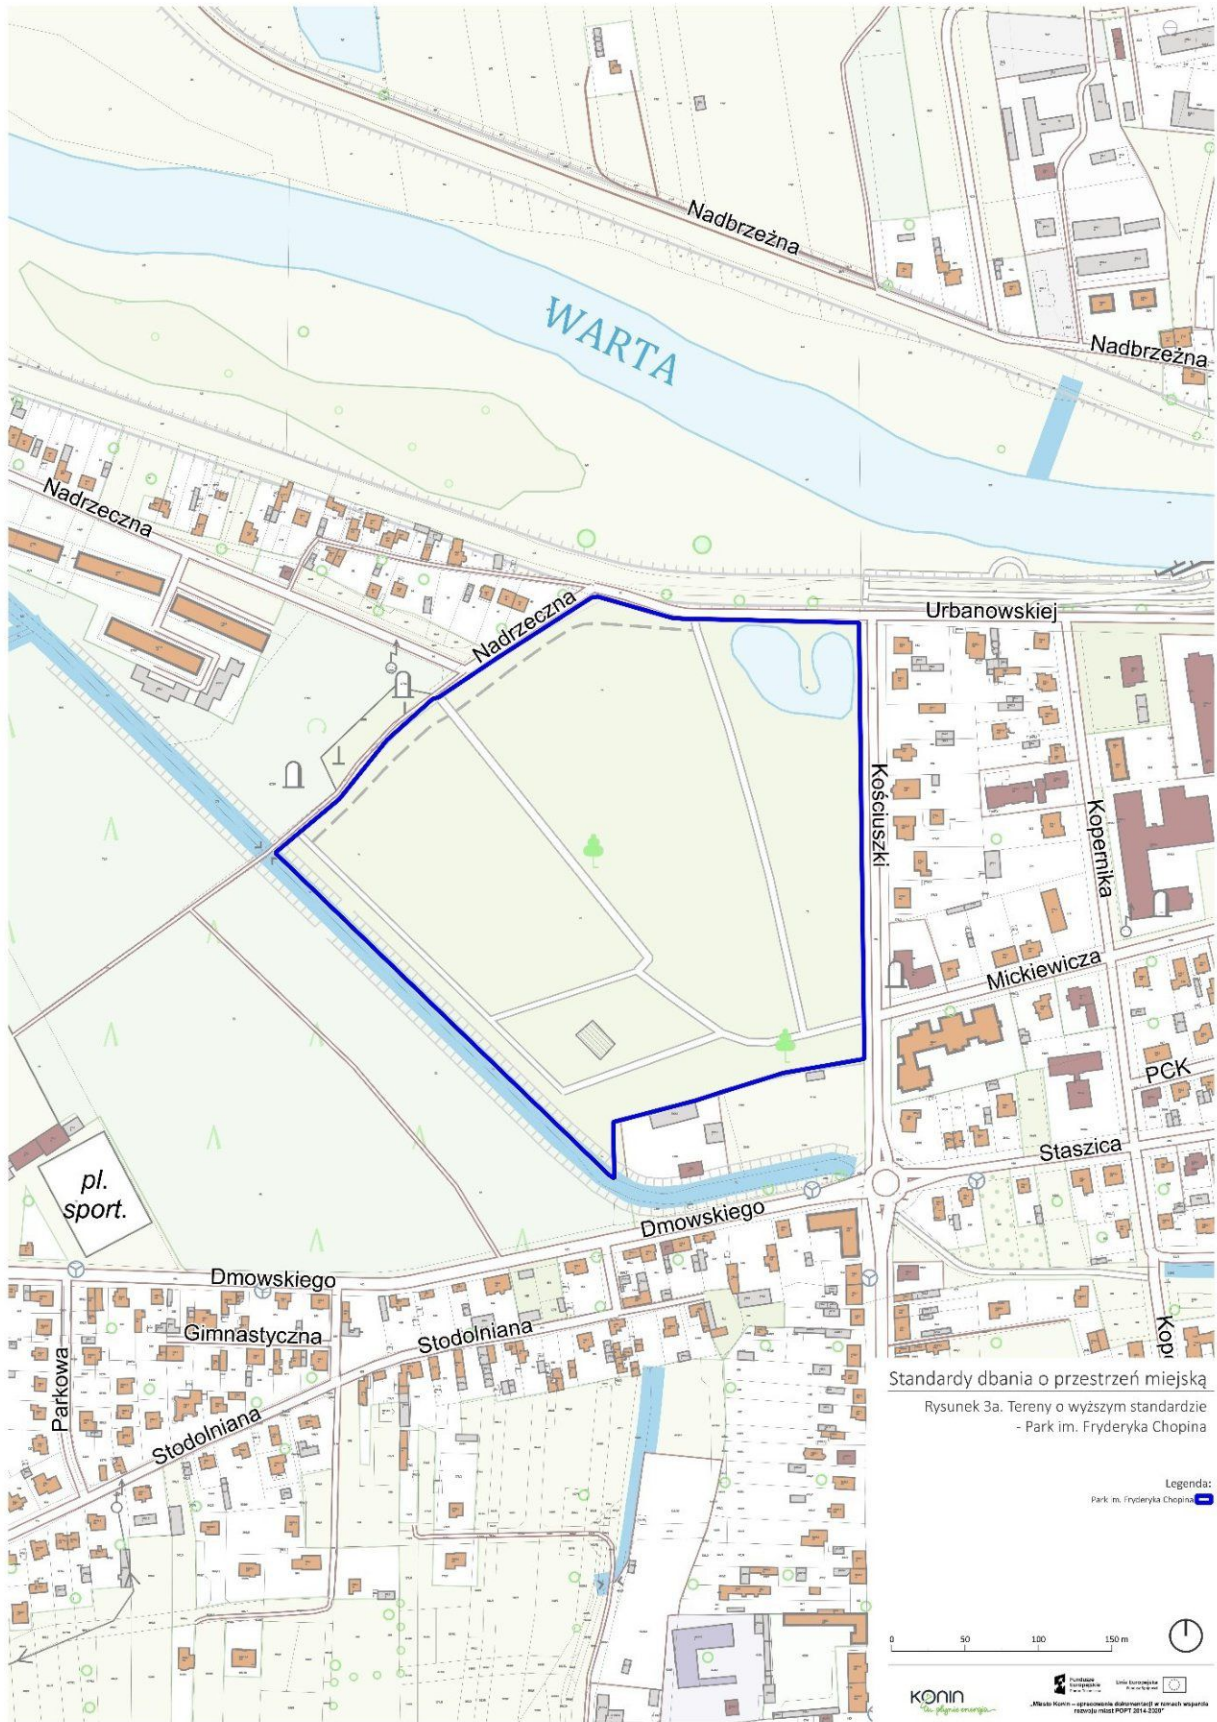

Standardy dbania o przestrzeń miejską

Rysunek 2. Tereny o wyższym standardzie
- tereny w strefie A ochrony konserwatorskiej

Legenda:
tereny w strefie A ochrony konserwatorskiej

Standardy dbania o przestrzeń miejską
 Rysunek 3. Tereny o wyższym standardzie
 - Park im. Fryderyka Chopina

Legenda:
 Park im. Fryderyka Chopina

Standardy dbania o przestrzeń miejską
 Rysunek 4a. Tereny o wyższym standardzie
 - ul. Dworcowa wraz ze skwerem im. Przyjaciół
 Dzieci i drogą pieszą wzdłuż budynków
 handlowych „Centrum”

Legenda:
 ul. Dworcowa wraz ze skwerem im. Przyjaciół Dzieci i droga piesza
 wzdłuż budynków handlowych „Centrum”