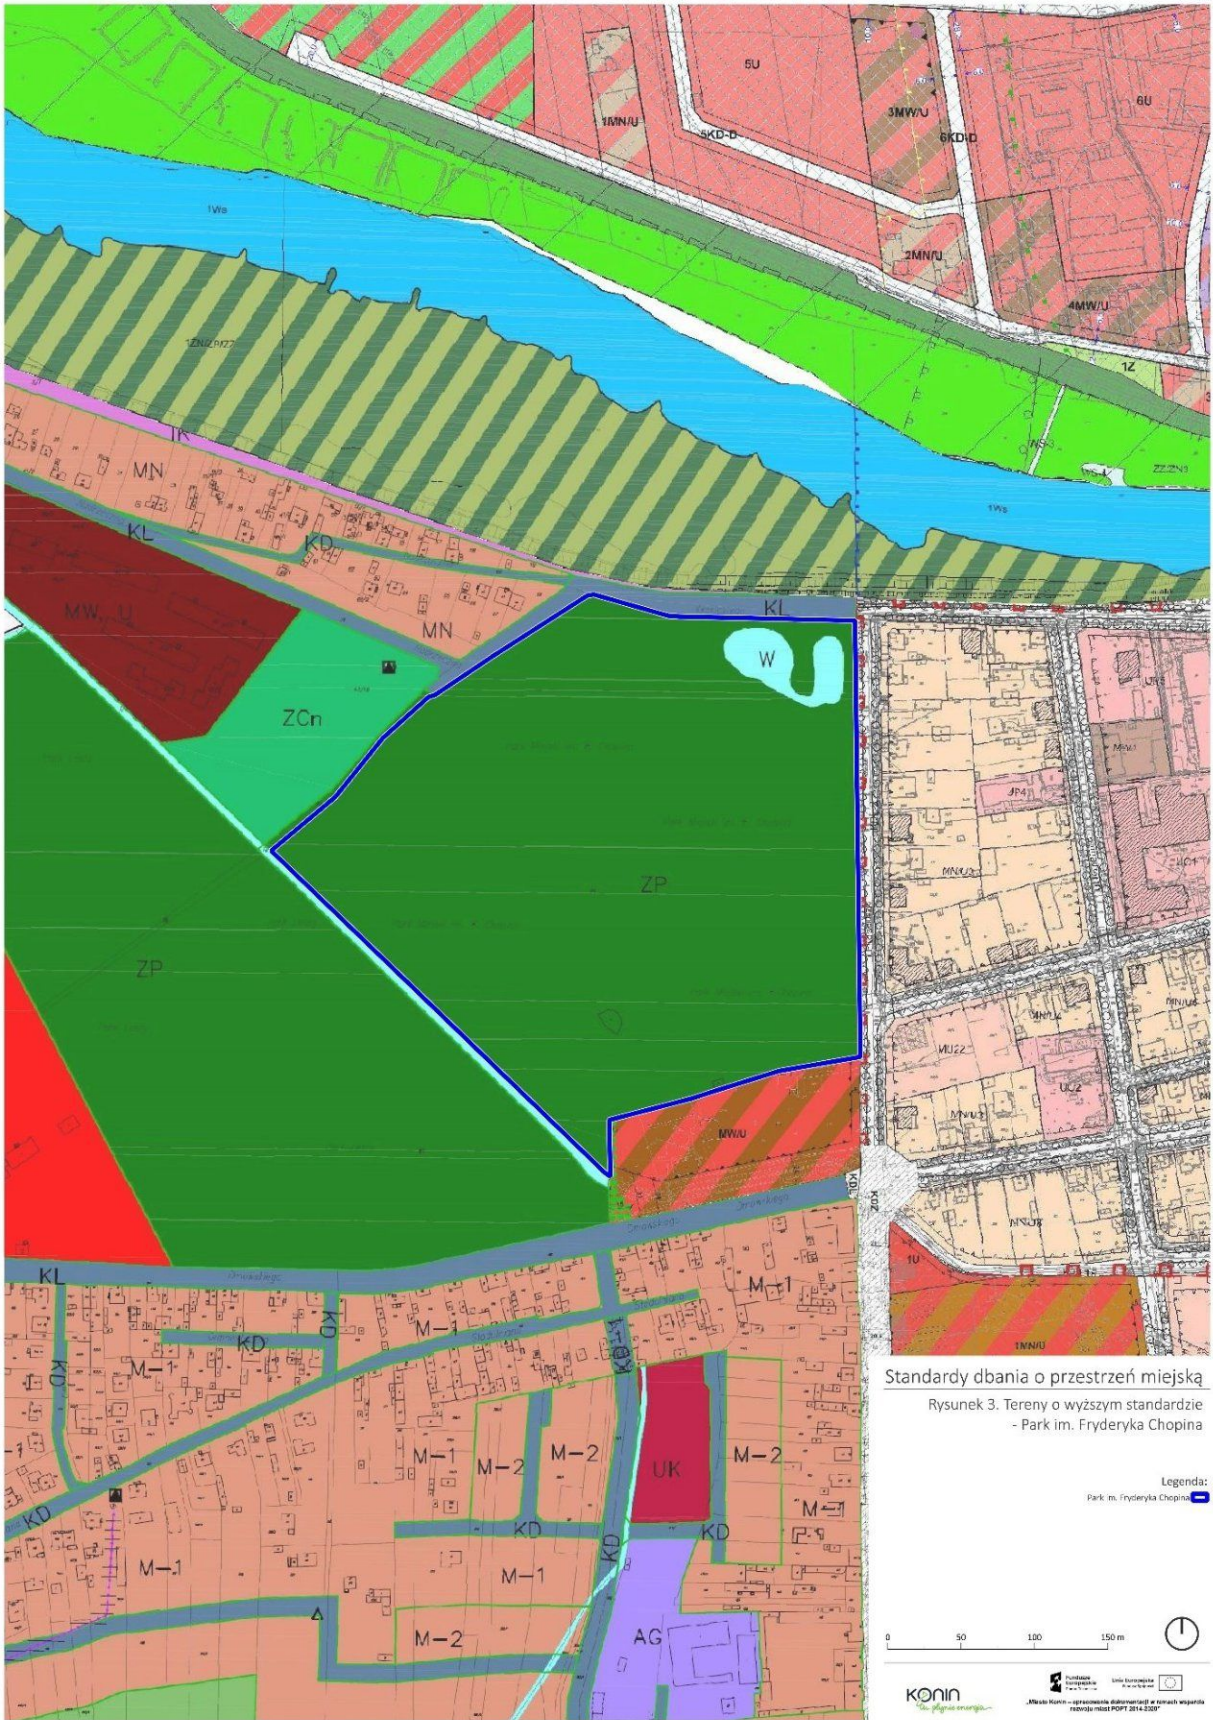

Standardy dbania o przestrzeń miejską

Rysunek 2. Tereny o wyższym standardzie
- tereny w strefie A ochrony konserwatorskiej

Legenda:
tereny w strefie A ochrony konserwatorskiej

Standardy dbania o przestrzeń miejską
 Rysunek 3. Tereny o wyższym standardzie
 - Park im. Fryderyka Chopina

Legenda:
 Park im. Fryderyka Chopina

Standardy dbania o przestrzeń miejską
 Rysunek 4a. Tereny o wyższym standardzie
 - ul. Dworcowa wraz ze skwerem im. Przyjaciół
 Dzieci i drogą pieszą wzdłuż budynków
 handlowych „Centrum”

Legenda:
 ul. Dworcowa wraz ze skwerem im. Przyjaciół Dzieci i droga piesza
 wzdłuż budynków handlowych „Centrum”