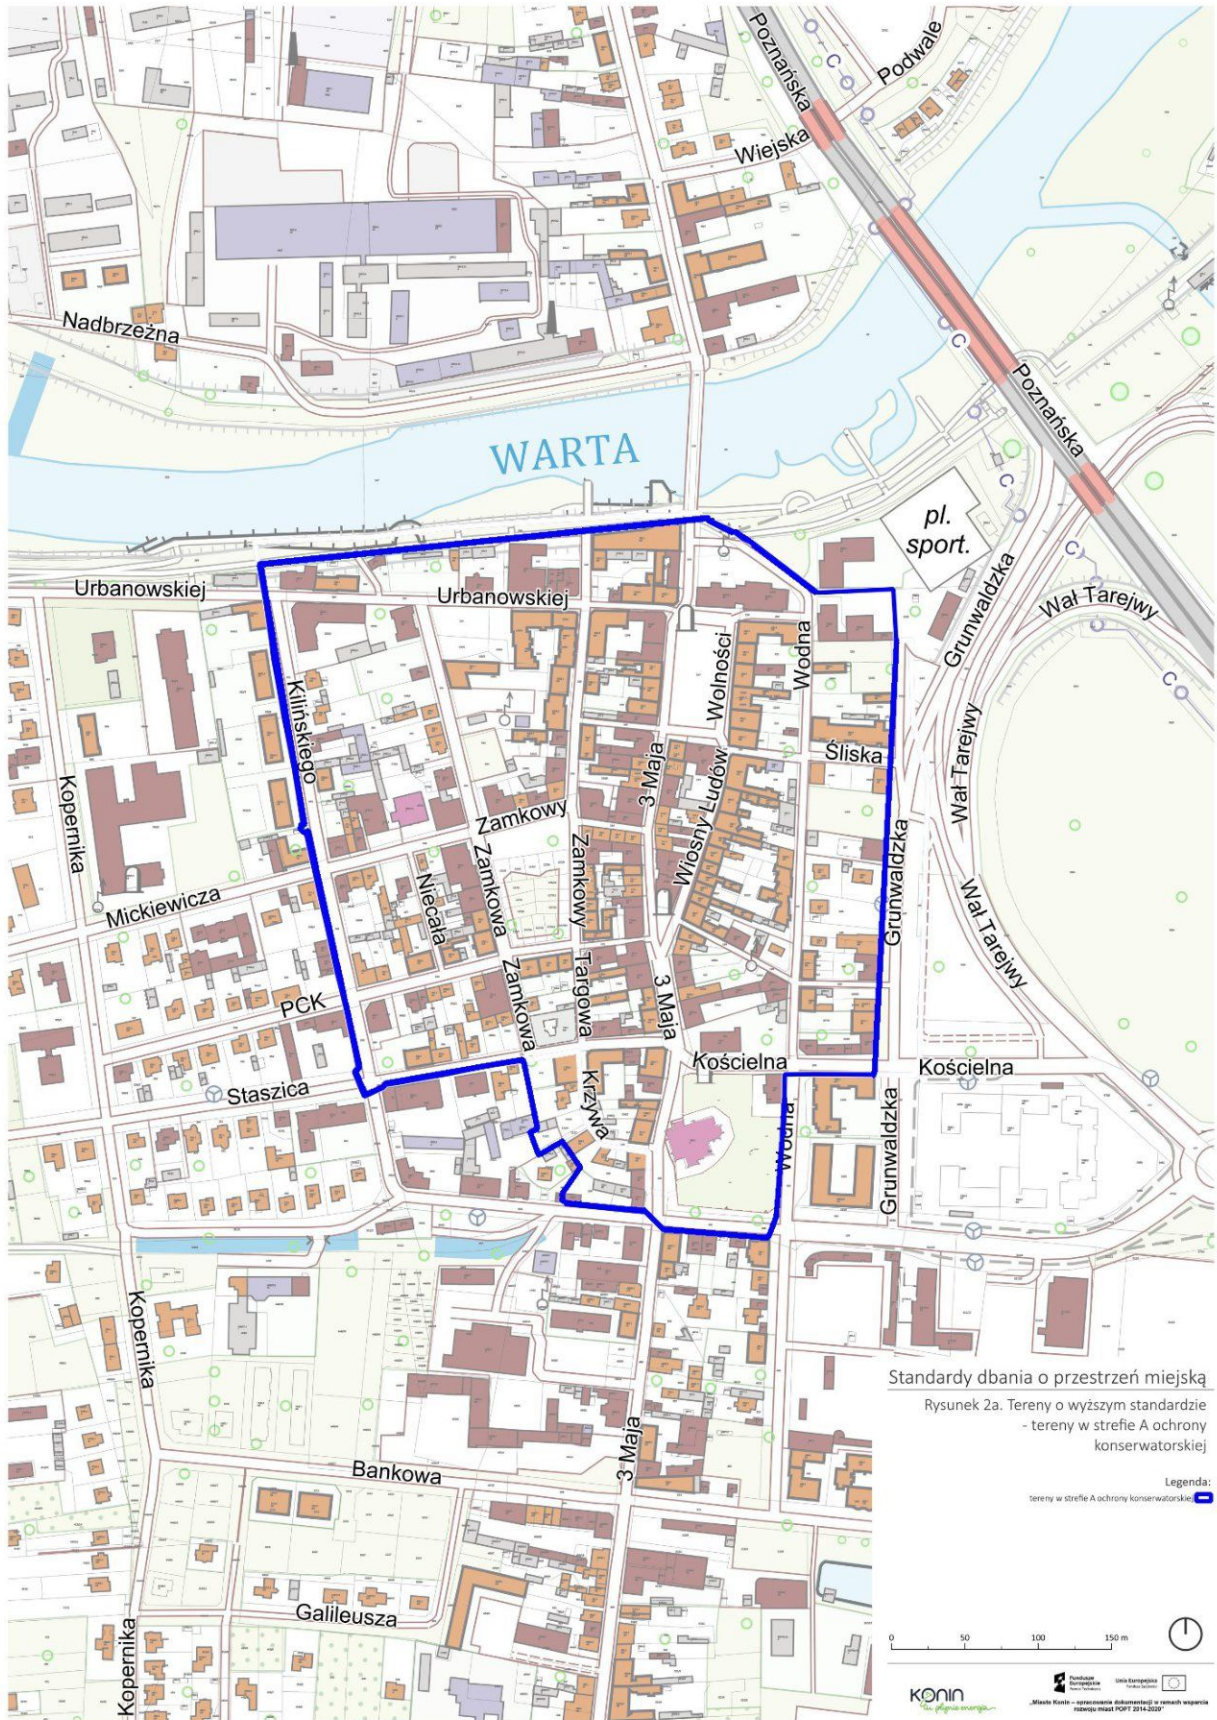

Standardy dbania o przestrzeń miejską

Rysunek 2. Tereny o wyższym standardzie
- tereny w strefie A ochrony konserwatorskiej

Legenda:
tereny w strefie A ochrony konserwatorskiej

Standardy dbania o przestrzeń miejską
 Rysunek 3. Tereny o wyższym standardzie
 - Park im. Fryderyka Chopina

Legenda:
 Park im. Fryderyka Chopina

Standardy dbania o przestrzeń miejską
 Rysunek 4a. Tereny o wyższym standardzie
 - ul. Dworcowa wraz ze skwerem im. Przyjaciół
 Dzieci i drogą pieszą wzdłuż budynków
 handlowych „Centrum”

Legenda:
 ul. Dworcowa wraz ze skwerem im. Przyjaciół Dzieci i droga piesza
 wzdłuż budynków handlowych „Centrum”