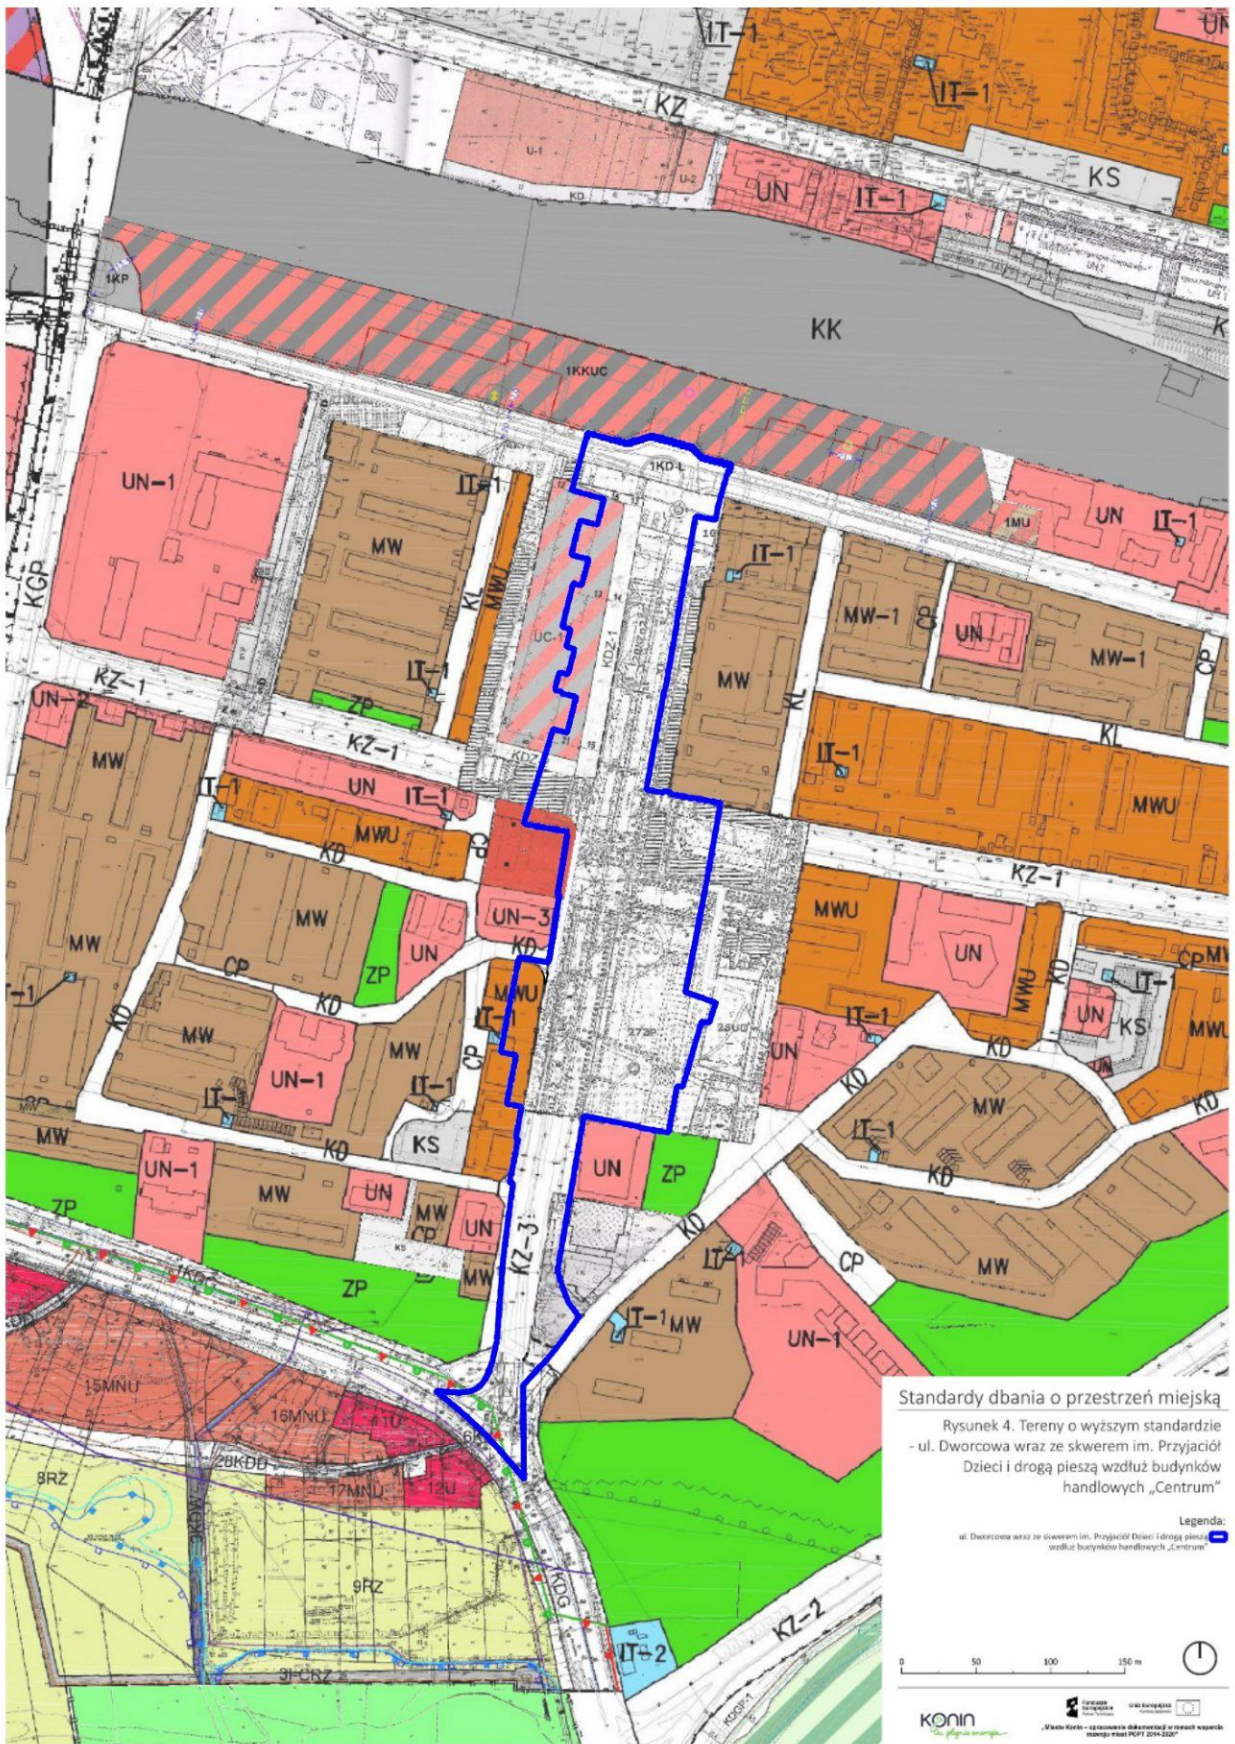

Standardy dbania o przestrzeń miejską

Rysunek 2. Tereny o wyższym standardzie
- tereny w strefie A ochrony konserwatorskiej

Legenda:
tereny w strefie A ochrony konserwatorskiej

Standardy dbania o przestrzeń miejską
 Rysunek 3. Tereny o wyższym standardzie
 - Park im. Fryderyka Chopina

Legenda:
 Park im. Fryderyka Chopina

Standardy dbania o przestrzeń miejską
 Rysunek 4a. Tereny o wyższym standardzie
 - ul. Dworcowa wraz ze skwerem im. Przyjaciół
 Dzieci i drogą pieszą wzdłuż budynków
 handlowych „Centrum”

Legenda:
 ul. Dworcowa wraz ze skwerem im. Przyjaciół Dzieci i droga piesza
 wzdłuż budynków handlowych „Centrum”